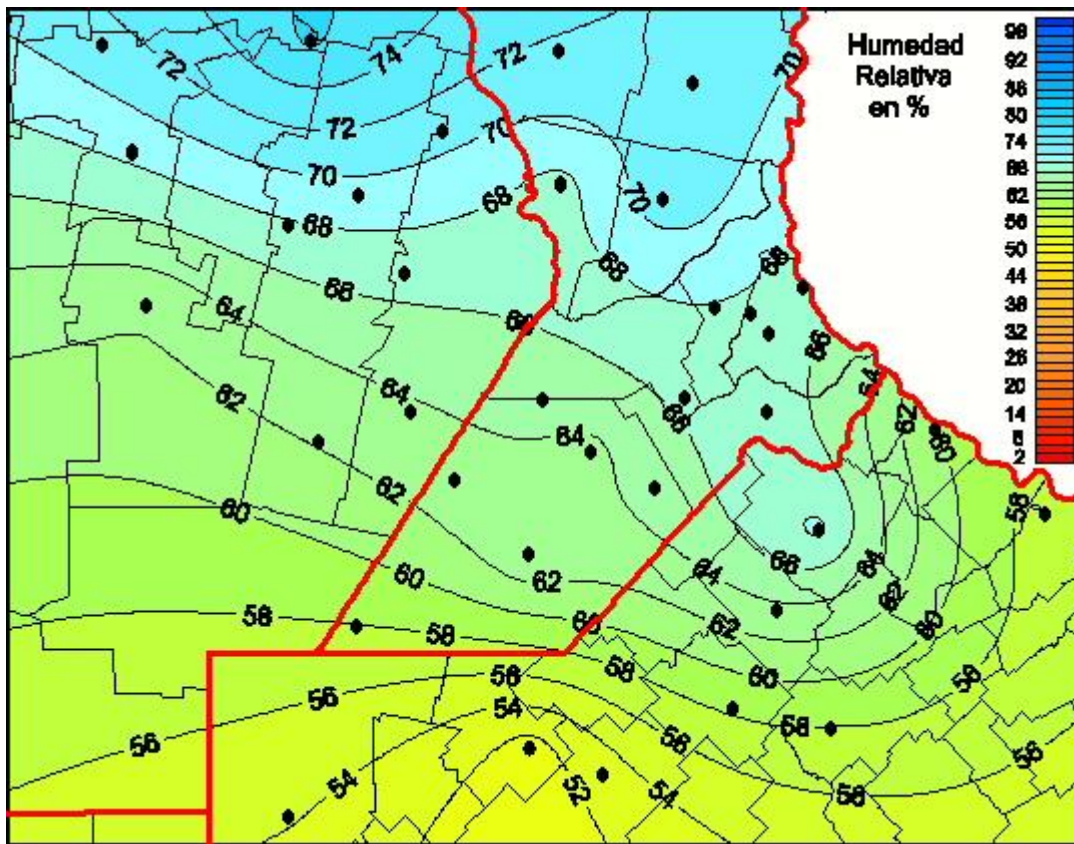

## Humedad Relativa

Mapa de humedad relativa de las últimas 24 horas.  
(Desde las 8:00AM hasta las 8:00AM). Se actualiza a las 10:00hs.