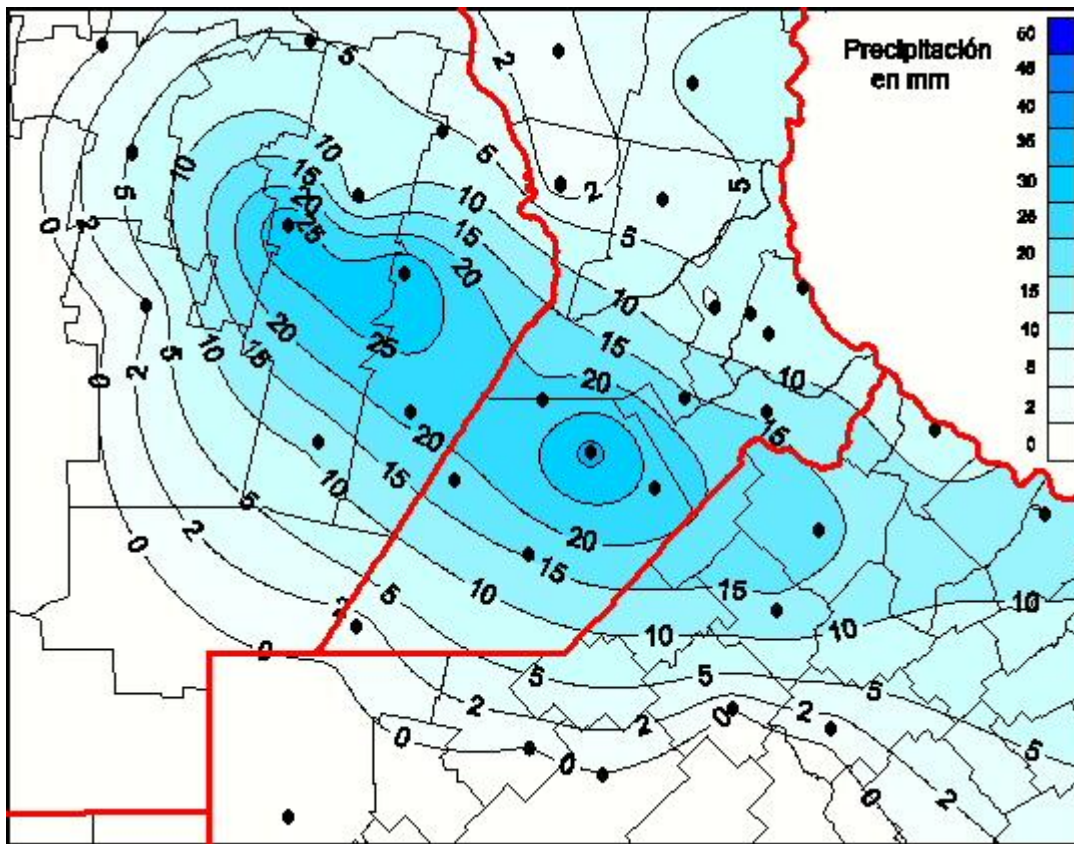

Lluvias

Mapa de precipitación acumulada en las últimas 24 horas.
(Desde las 8:00AM hasta las 8:00AM). Se actualiza a las 10:00hs.