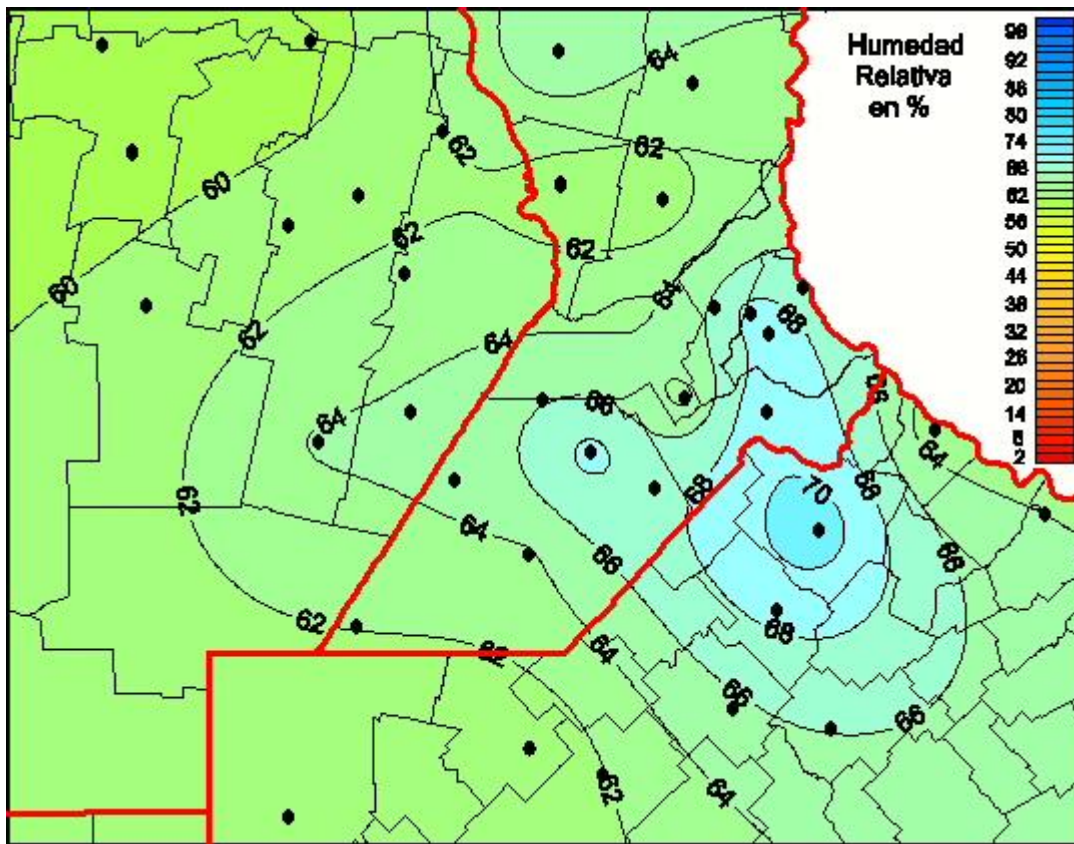

Humedad Relativa

Mapa de humedad relativa de las las últimas 72 horas.
(Desde las 8:00AM hasta las 8:00AM). Se actualiza a las 10:00hs.