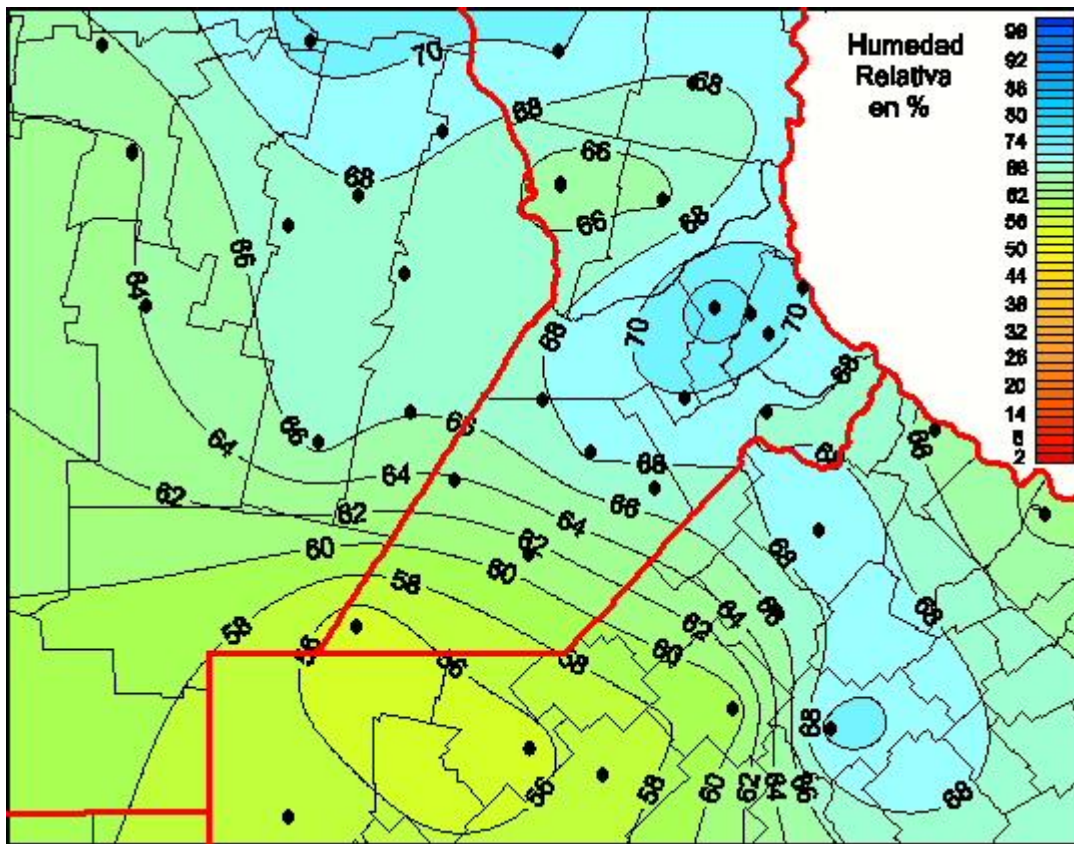

Humedad Relativa

Mapa de humedad relativa de las las últimas 24 horas.
(Desde las 8:00AM hasta las 8:00AM). Se actualiza a las 10:00hs.