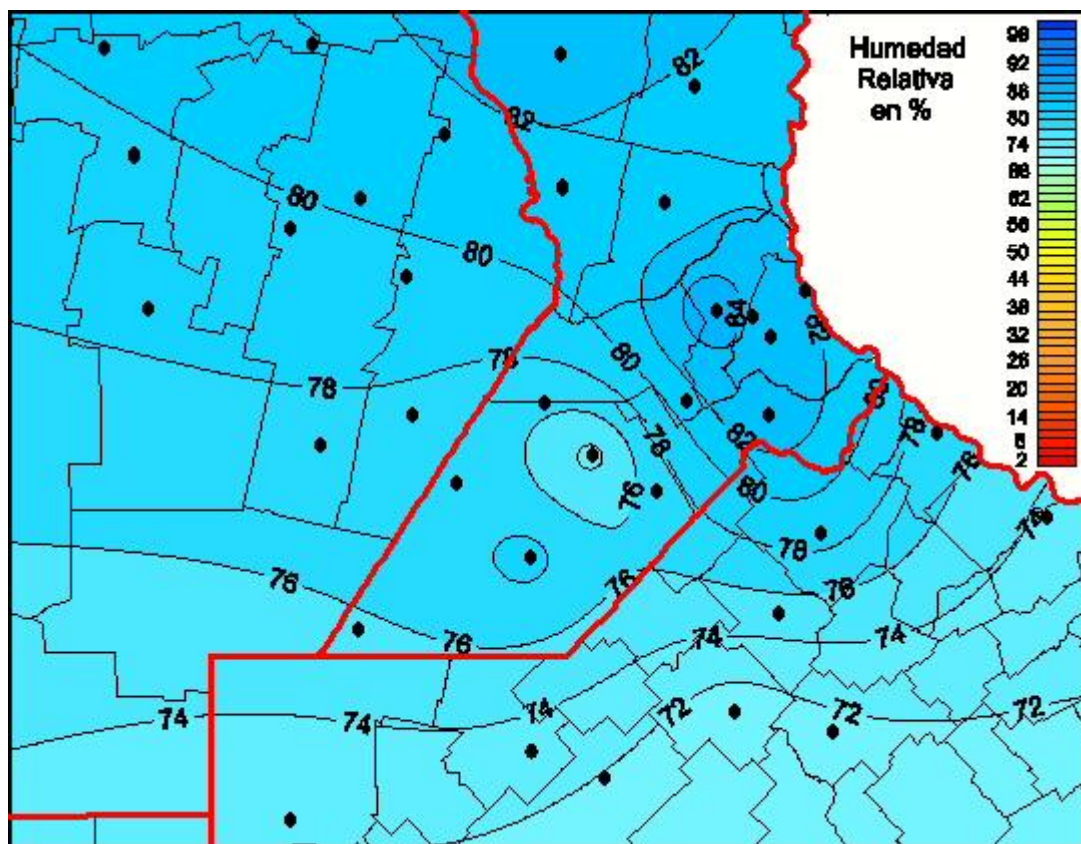

Humedad Relativa

Mapa de humedad relativa de las las últimas 24 horas.
(Desde las 8:00AM hasta las 8:00AM). Se actualiza a las 10:00hs.