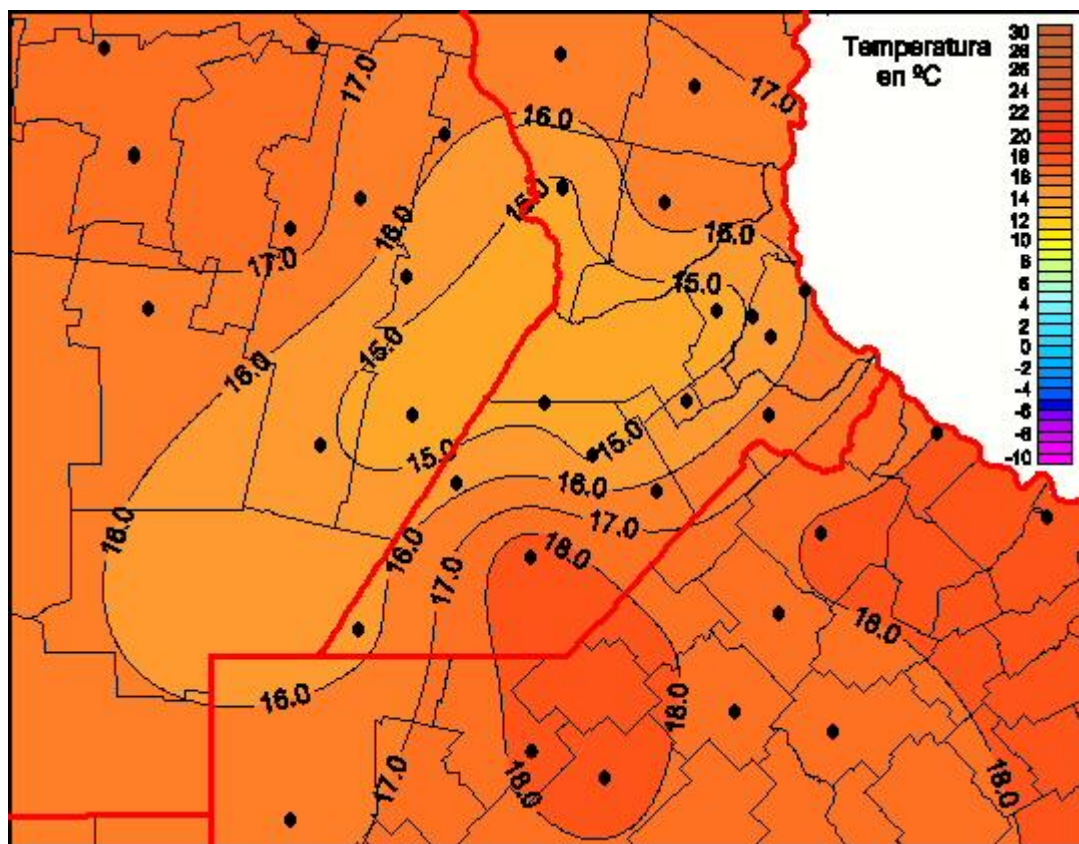

Temperaturas Mínimas

Mapa de temperaturas mínimas de las las últimas 24 horas.
(Desde las 8:00AM hasta las 8:00AM). Se actualiza a las 10:00hs.