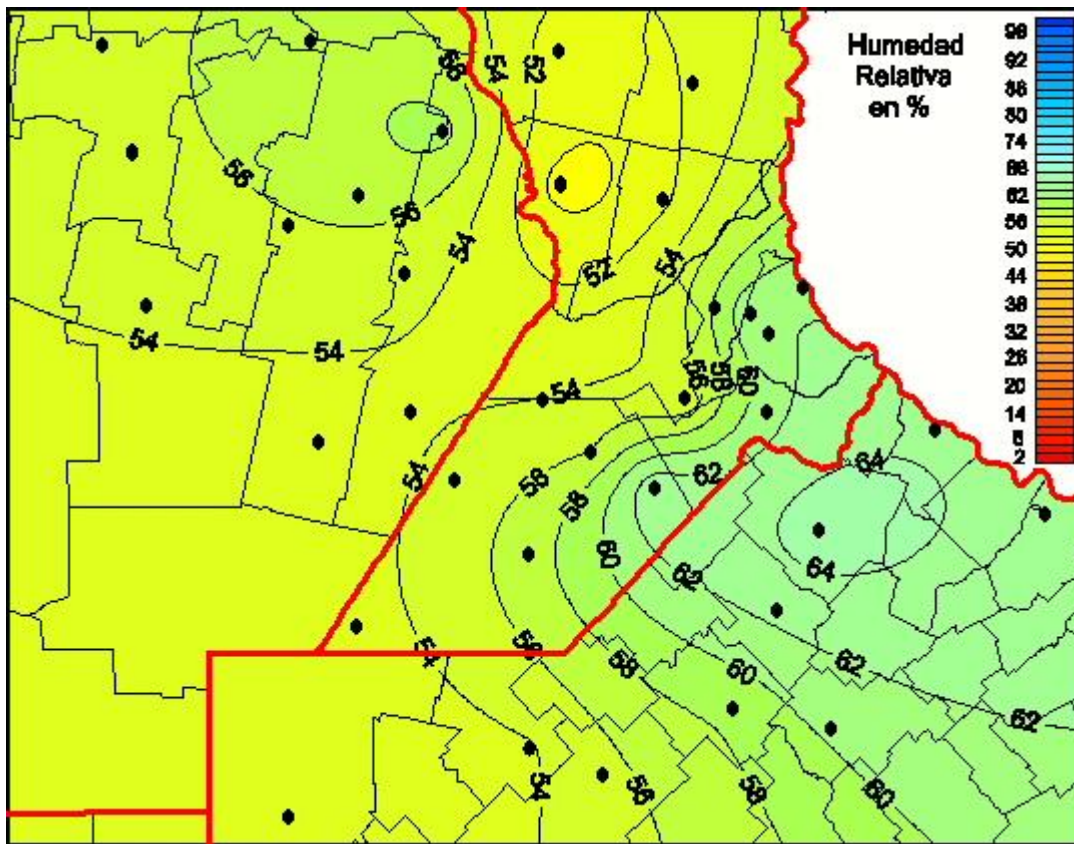

Humedad Relativa

Mapa de humedad relativa de las las últimas 120 horas.
(Desde las 8:00AM hasta las 8:00AM). Se actualiza a las 10:00hs.