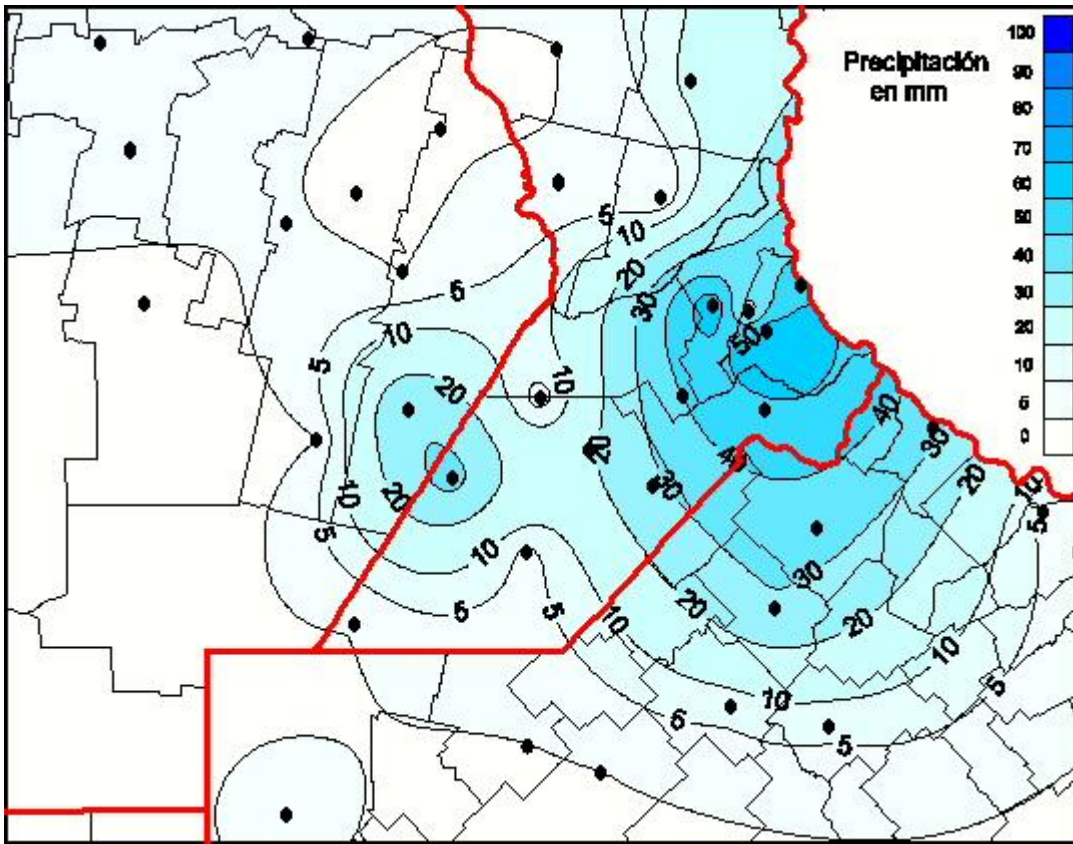

Lluvias

Mapa de precipitación acumulada en las últimas 120 horas.
(Desde las 8:00AM hasta las 8:00AM). Se actualiza a las 10:00hs.