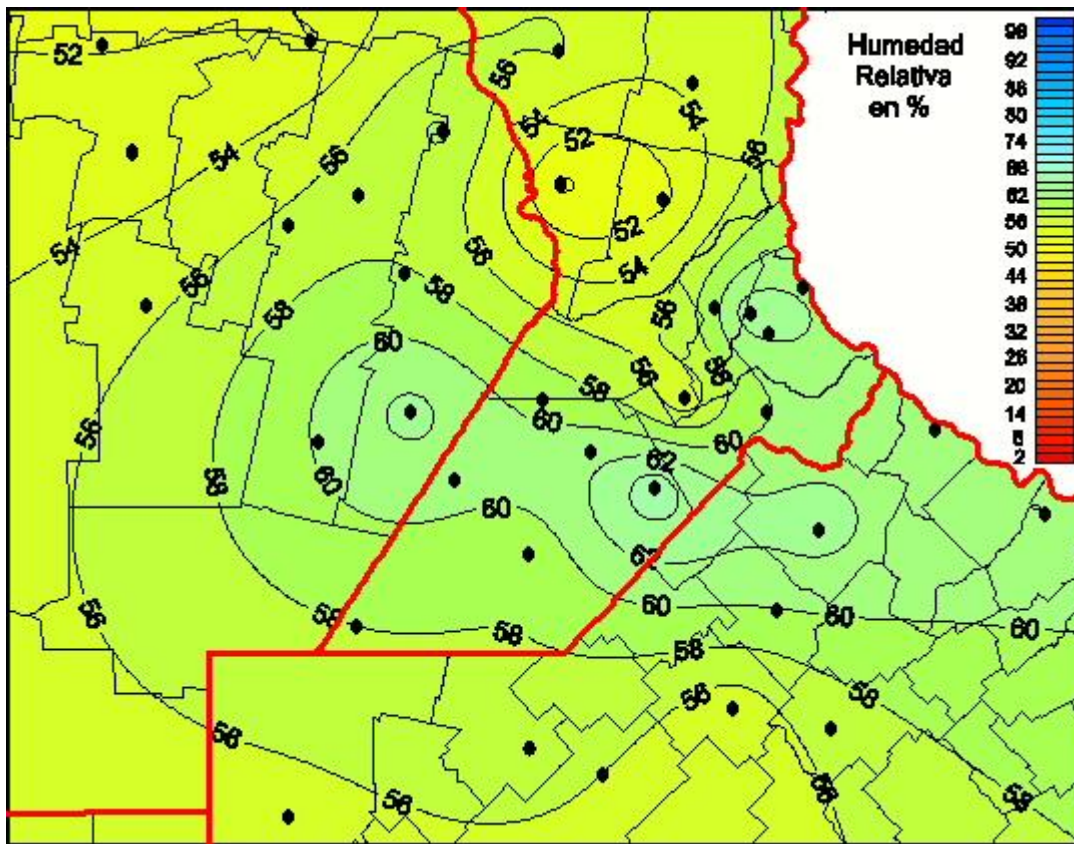

# Humedad Relativa

Mapa de humedad relativa de las las últimas 24 horas.  
(Desde las 8:00AM hasta las 8:00AM). Se actualiza a las 10:00hs.