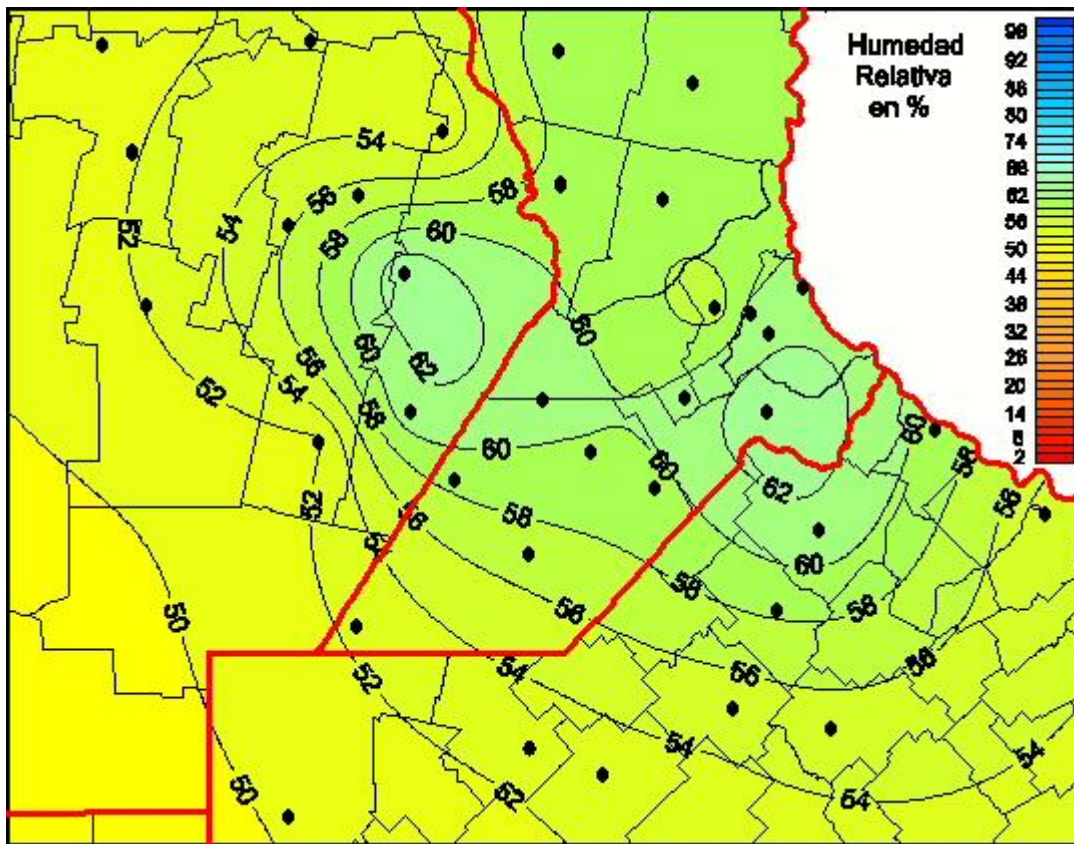

Humedad Relativa

Mapa de humedad relativa de las últimas 24 horas.
(Desde las 8:00AM hasta las 8:00AM). Se actualiza a las 10:00hs.