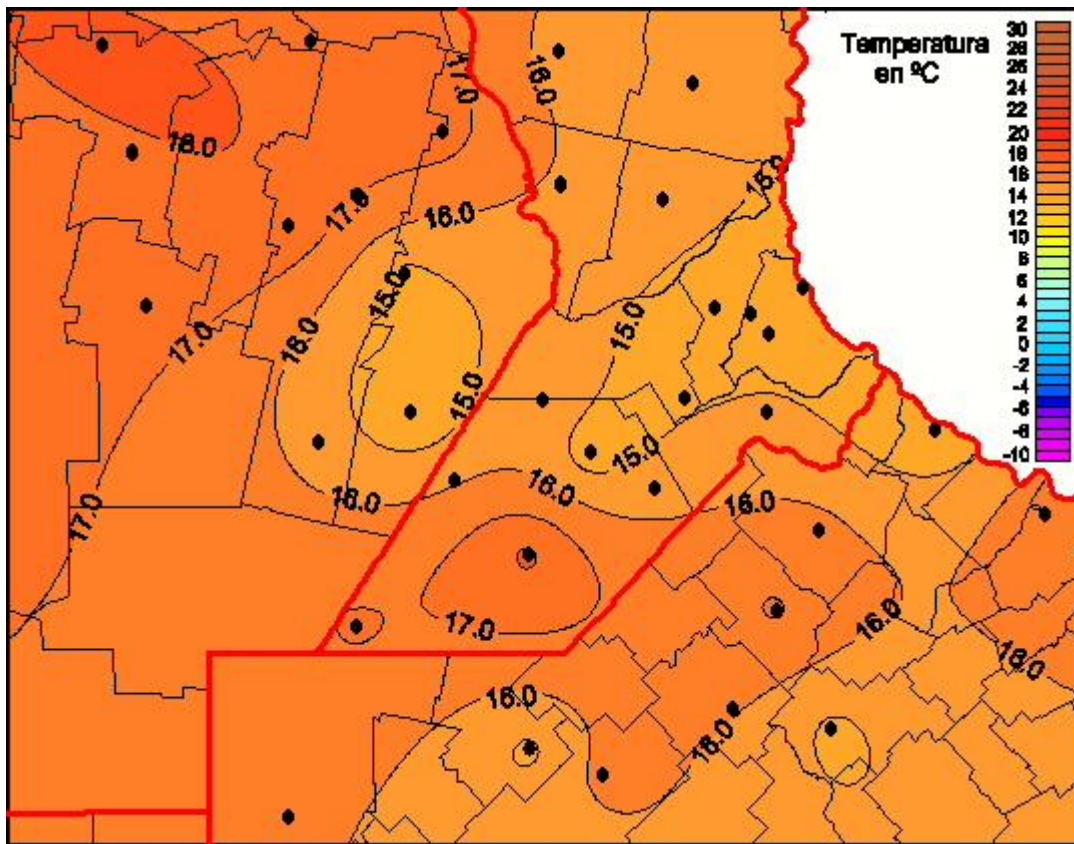

Temperaturas Mínimas

Mapa de temperaturas mínimas de las las últimas 24 horas.
(Desde las 8:00AM hasta las 8:00AM). Se actualiza a las 10:00hs.