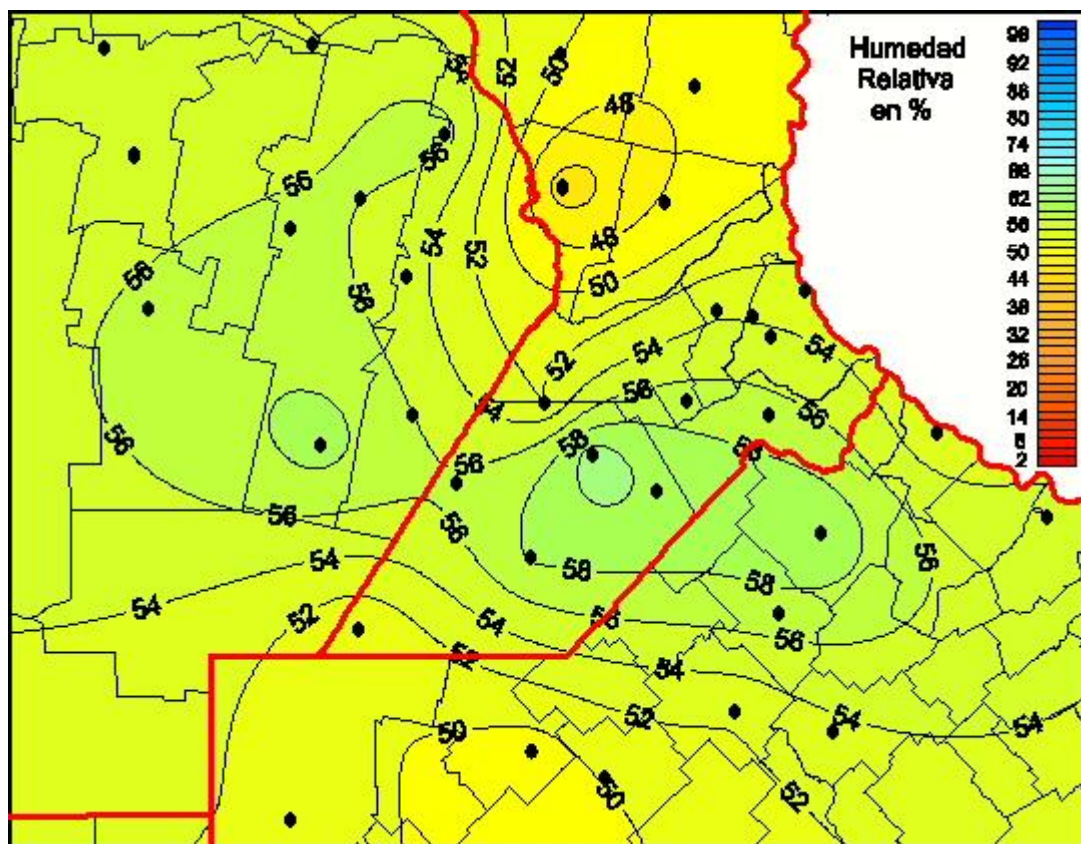

# Humedad Relativa

Mapa de humedad relativa de las las últimas 24 horas.  
(Desde las 8:00AM hasta las 8:00AM). Se actualiza a las 10:00hs.