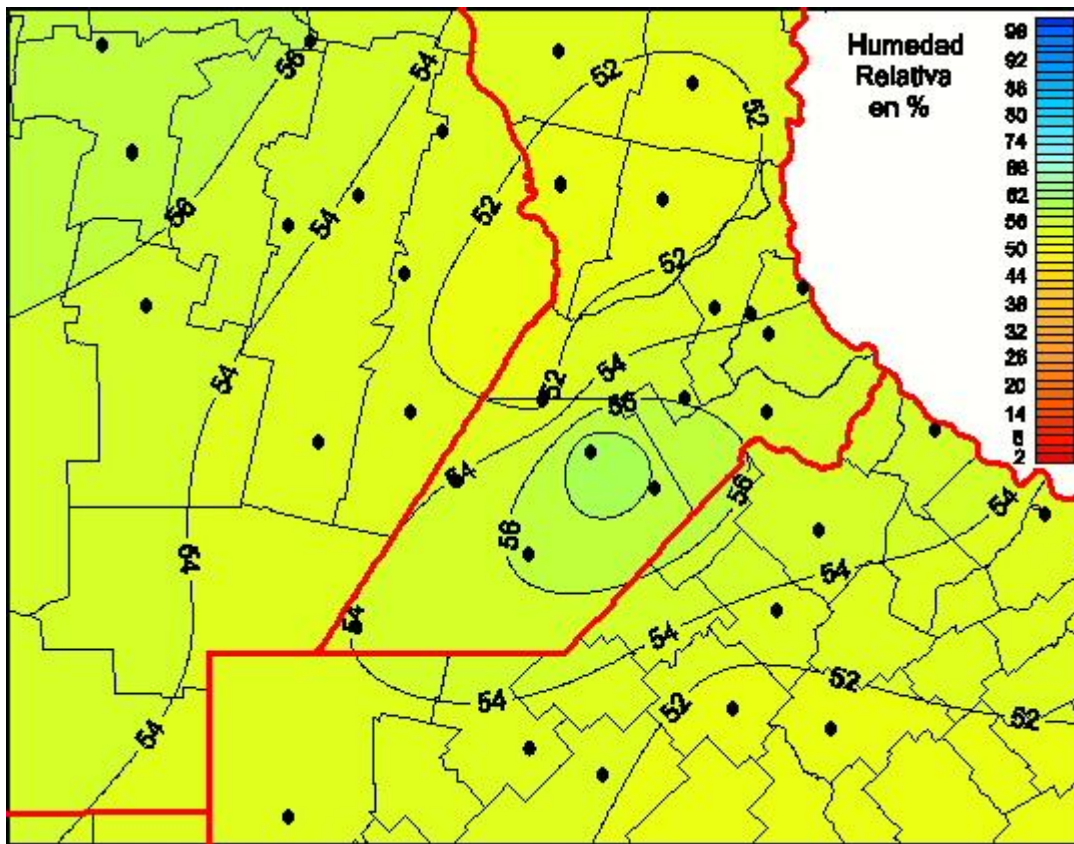

## Humedad Relativa

Mapa de humedad relativa de las últimas 24 horas.  
(Desde las 8:00AM hasta las 8:00AM). Se actualiza a las 10:00hs.