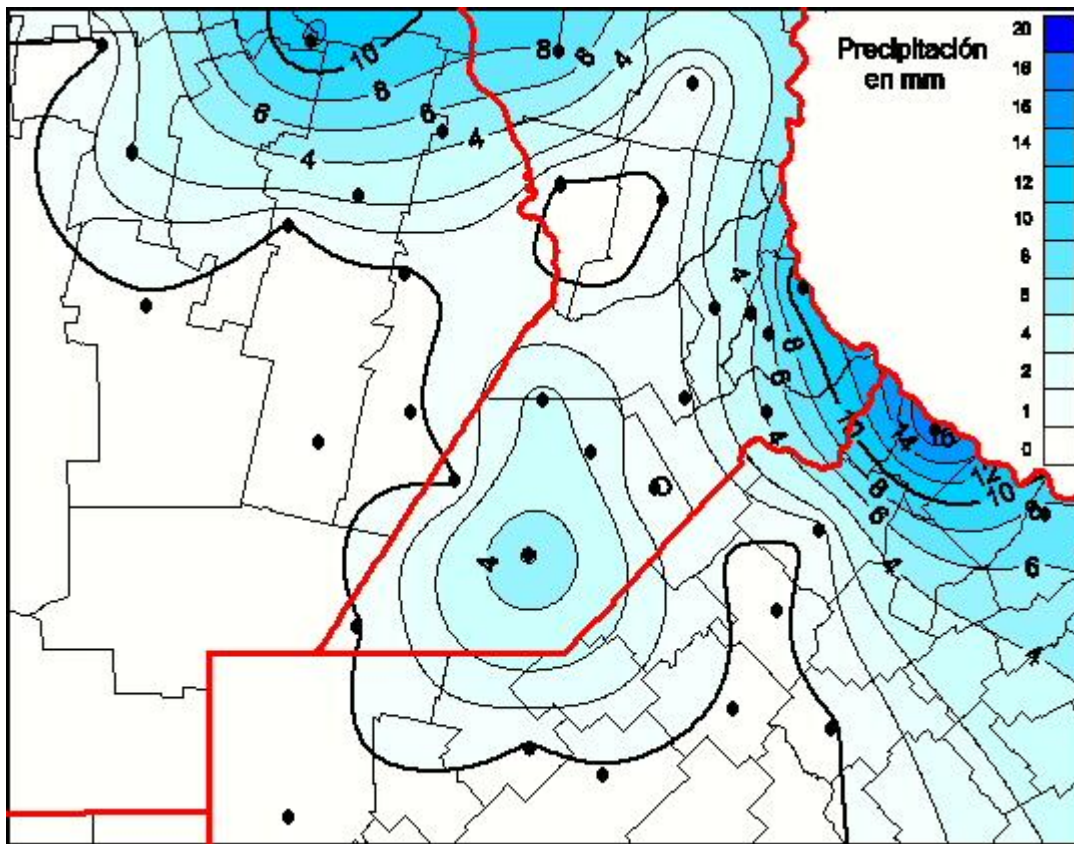

Lluvias

Mapa de precipitación acumulada en las últimas 72 horas.
(Desde las 8:00AM hasta las 8:00AM). Se actualiza a las 10:00hs.