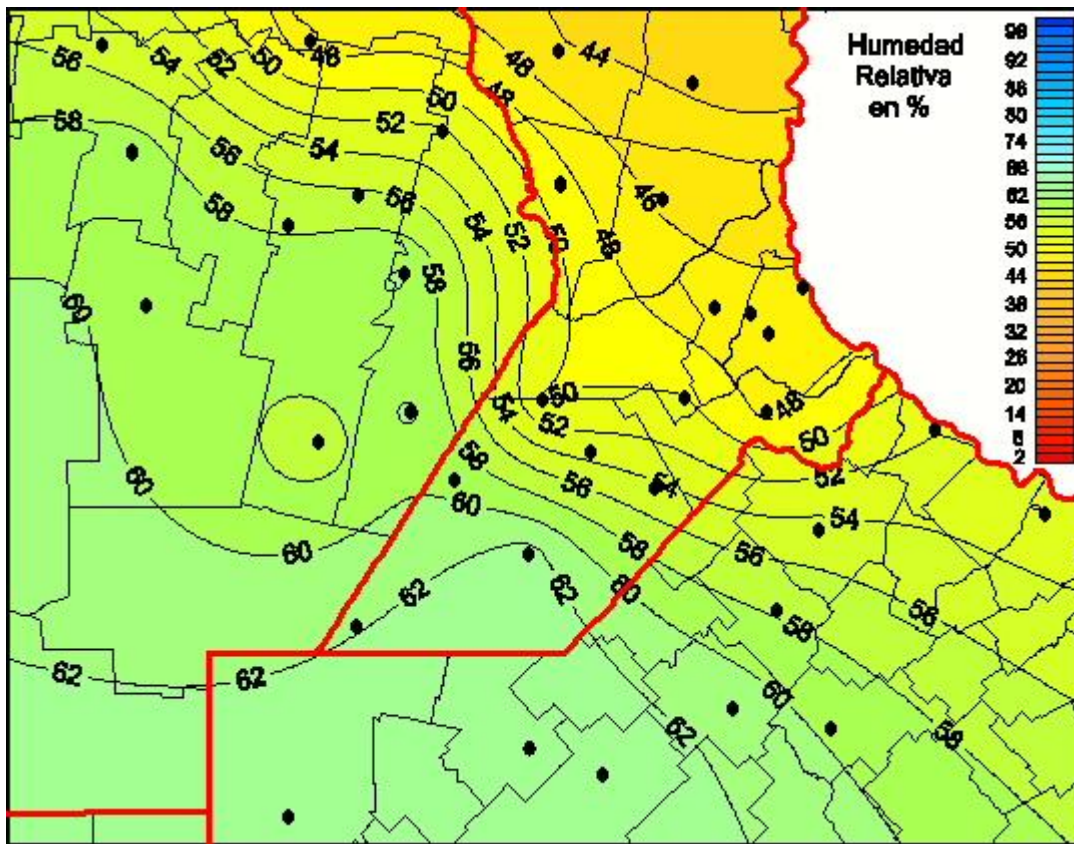

Humedad Relativa

Mapa de humedad relativa de las últimas 24 horas.
(Desde las 8:00AM hasta las 8:00AM). Se actualiza a las 10:00hs.