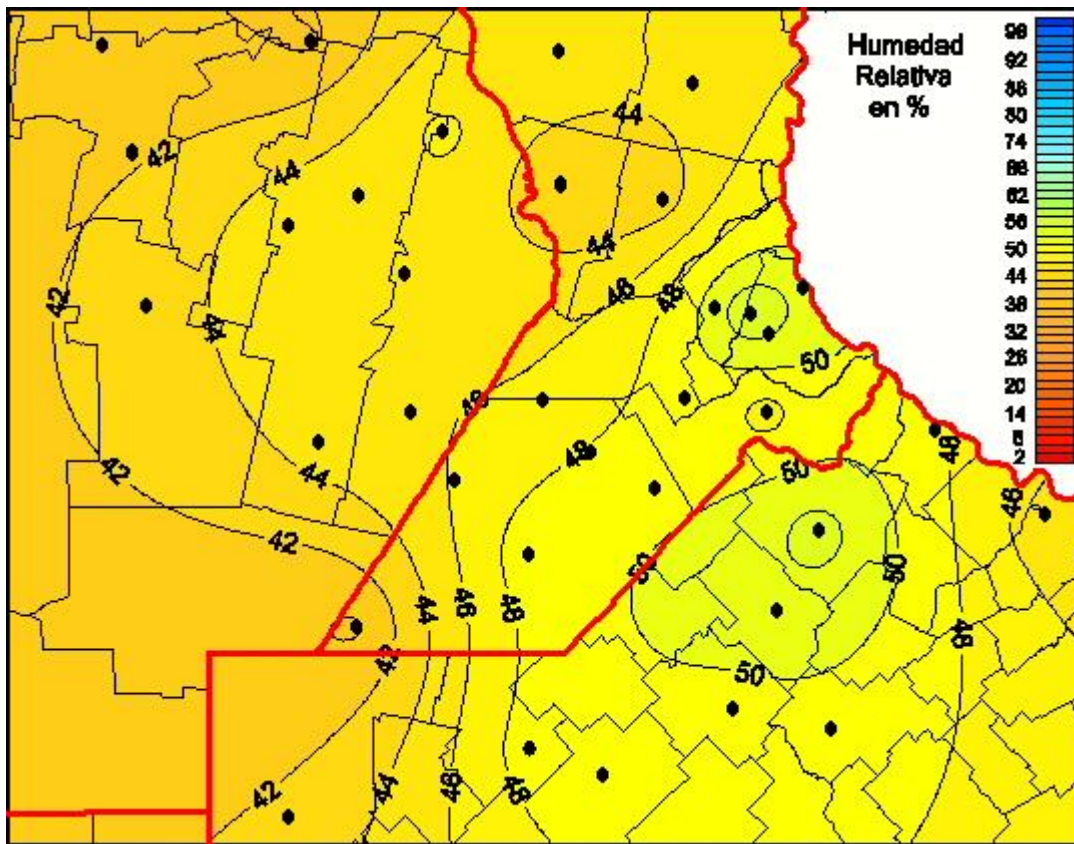

## Humedad Relativa

Mapa de humedad relativa de las últimas 72 horas.  
(Desde las 8:00AM hasta las 8:00AM). Se actualiza a las 10:00hs.