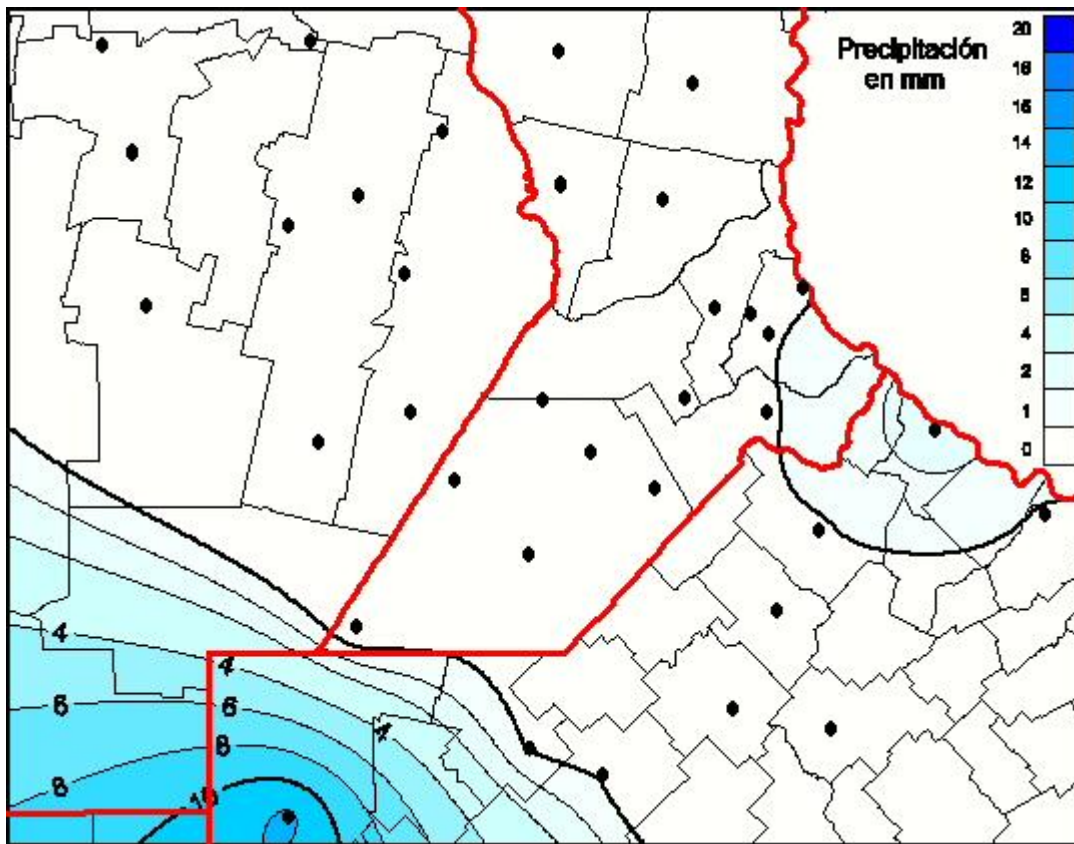

## Lluvias

Mapa de precipitación acumulada en las últimas 72 horas.  
(Desde las 8:00AM hasta las 8:00AM). Se actualiza a las 10:00hs.