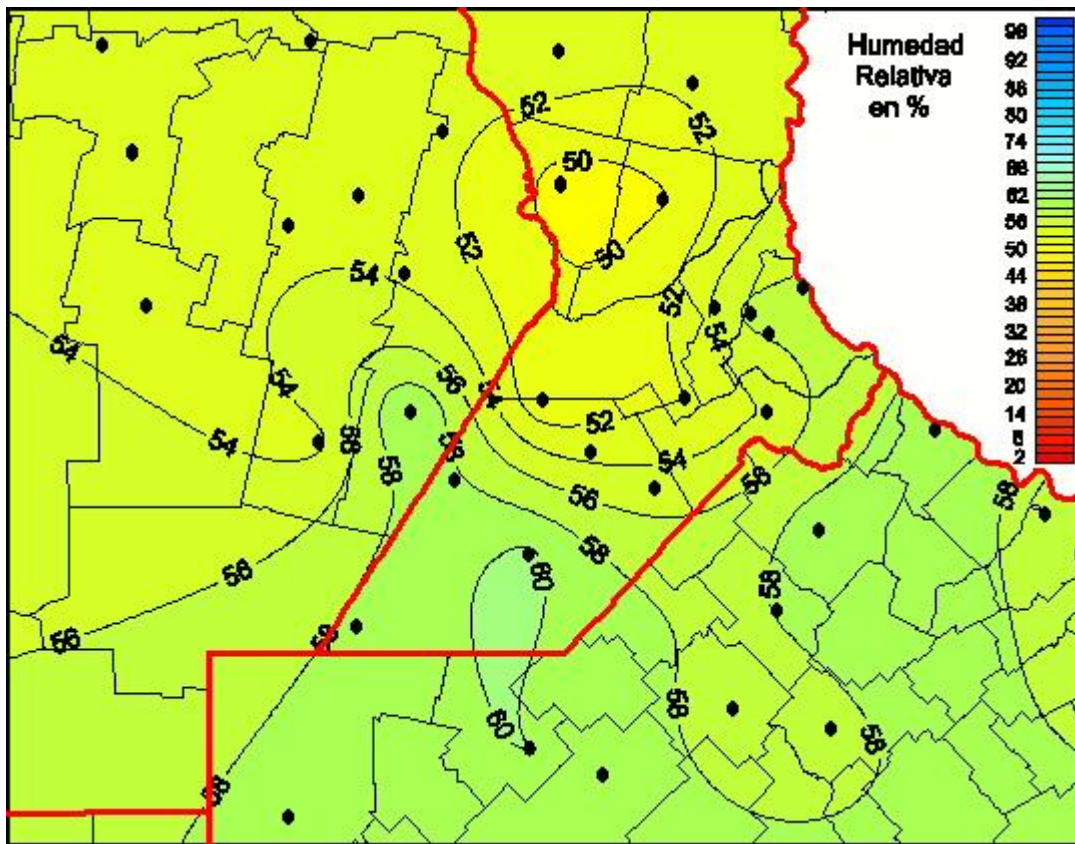

Humedad Relativa

Mapa de humedad relativa de las las últimas 24 horas.
(Desde las 8:00AM hasta las 8:00AM). Se actualiza a las 10:00hs.