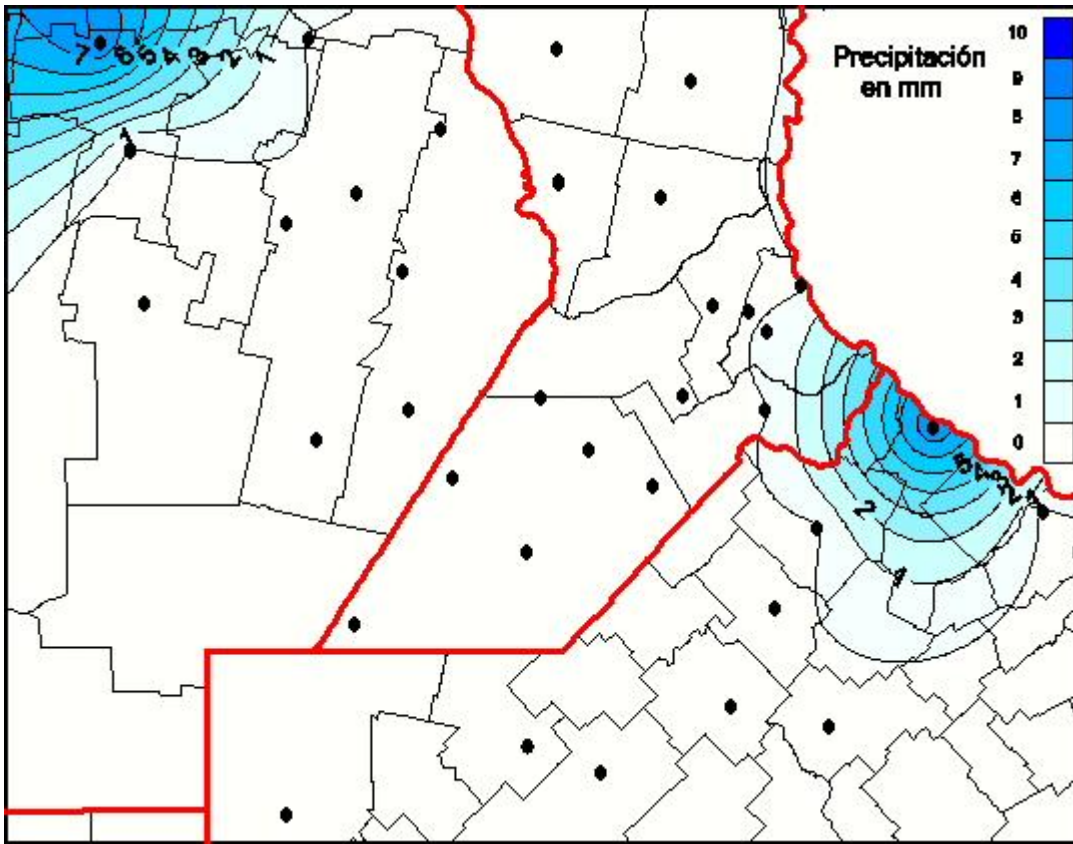

Lluvias

Mapa de precipitación acumulada en las últimas 24 horas.
(Desde las 8:00AM hasta las 8:00AM). Se actualiza a las 10:00hs.