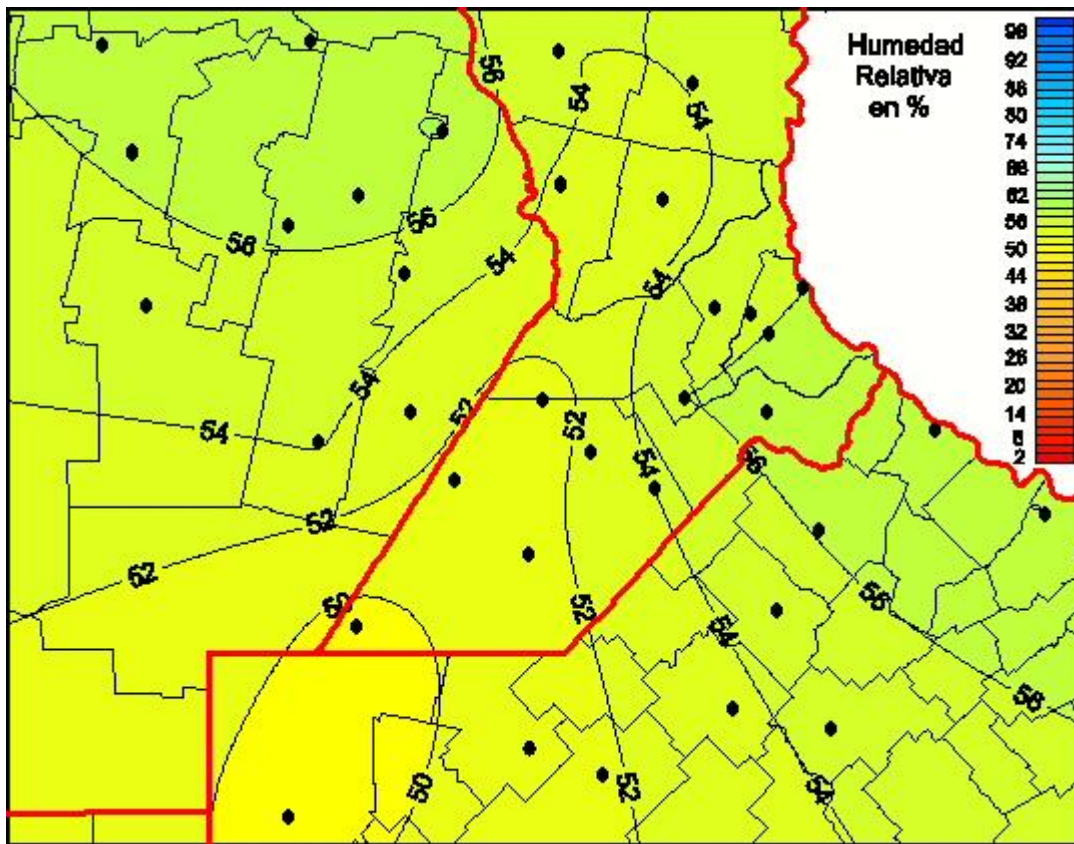

## Humedad Relativa

Mapa de humedad relativa de las las últimas 24 horas.  
(Desde las 8:00AM hasta las 8:00AM). Se actualiza a las 10:00hs.