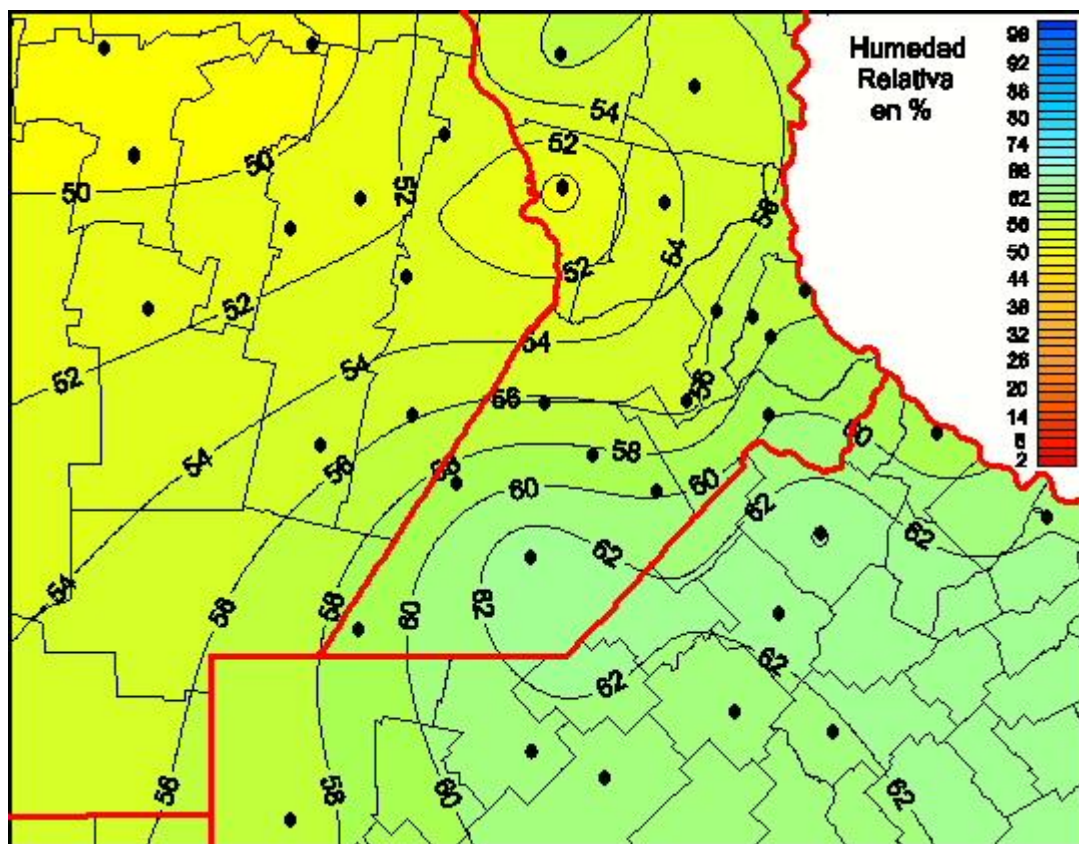

Humedad Relativa

Mapa de humedad relativa de las últimas 24 horas.
(Desde las 8:00AM hasta las 8:00AM). Se actualiza a las 10:00hs.