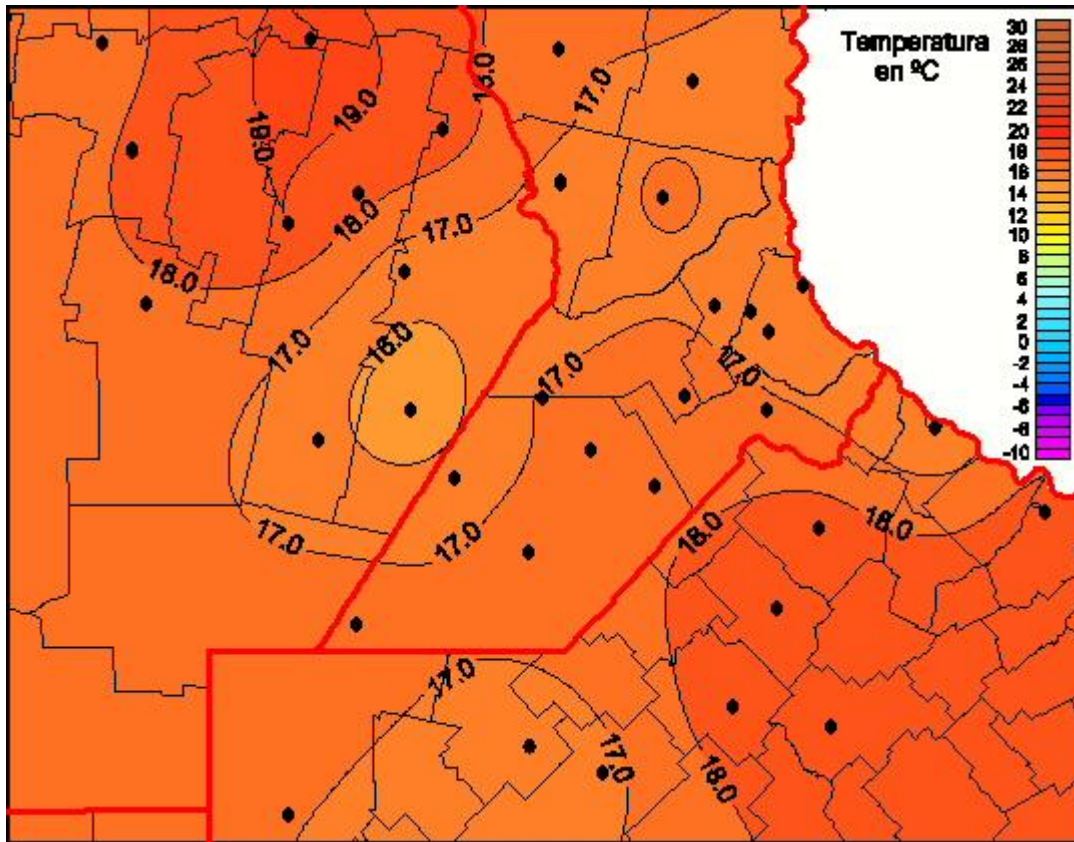

Temperaturas Mínimas

Mapa de temperaturas mínimas de las las últimas 24 horas.
(Desde las 8:00AM hasta las 8:00AM). Se actualiza a las 10:00hs.