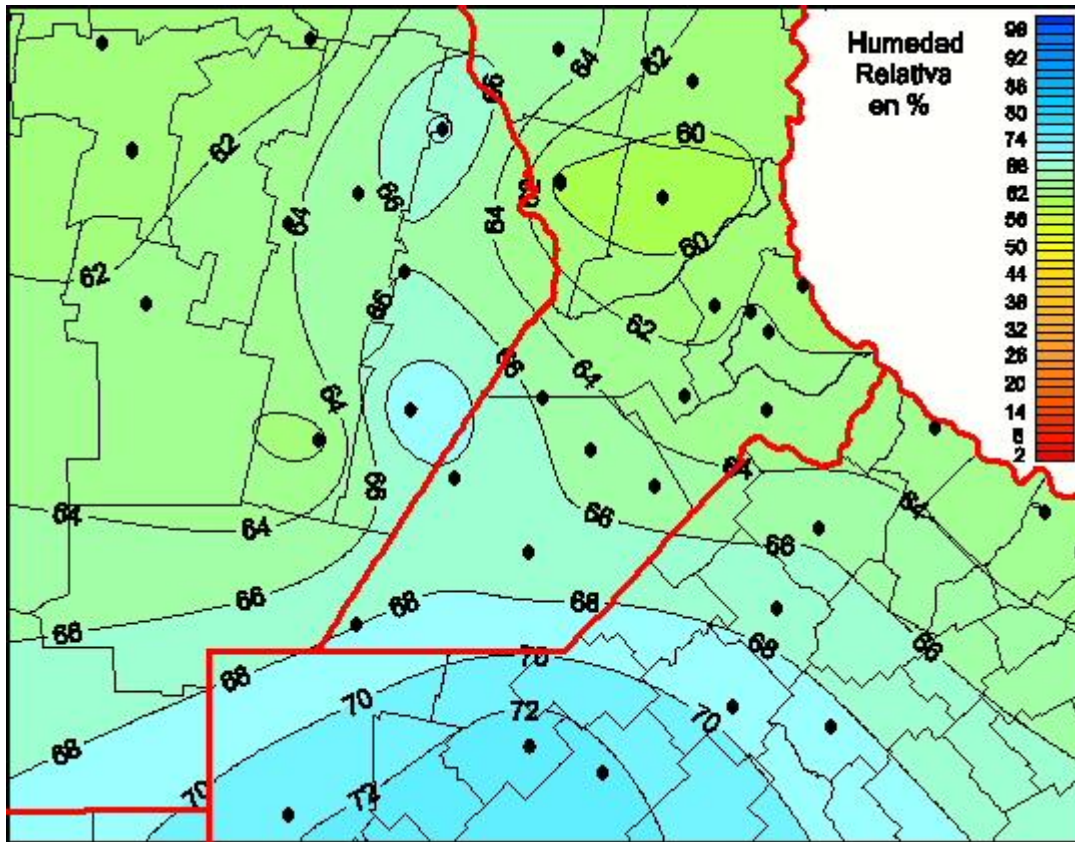

# Humedad Relativa

Mapa de humedad relativa de las últimas 24 horas.  
(Desde las 8:00AM hasta las 8:00AM). Se actualiza a las 10:00hs.