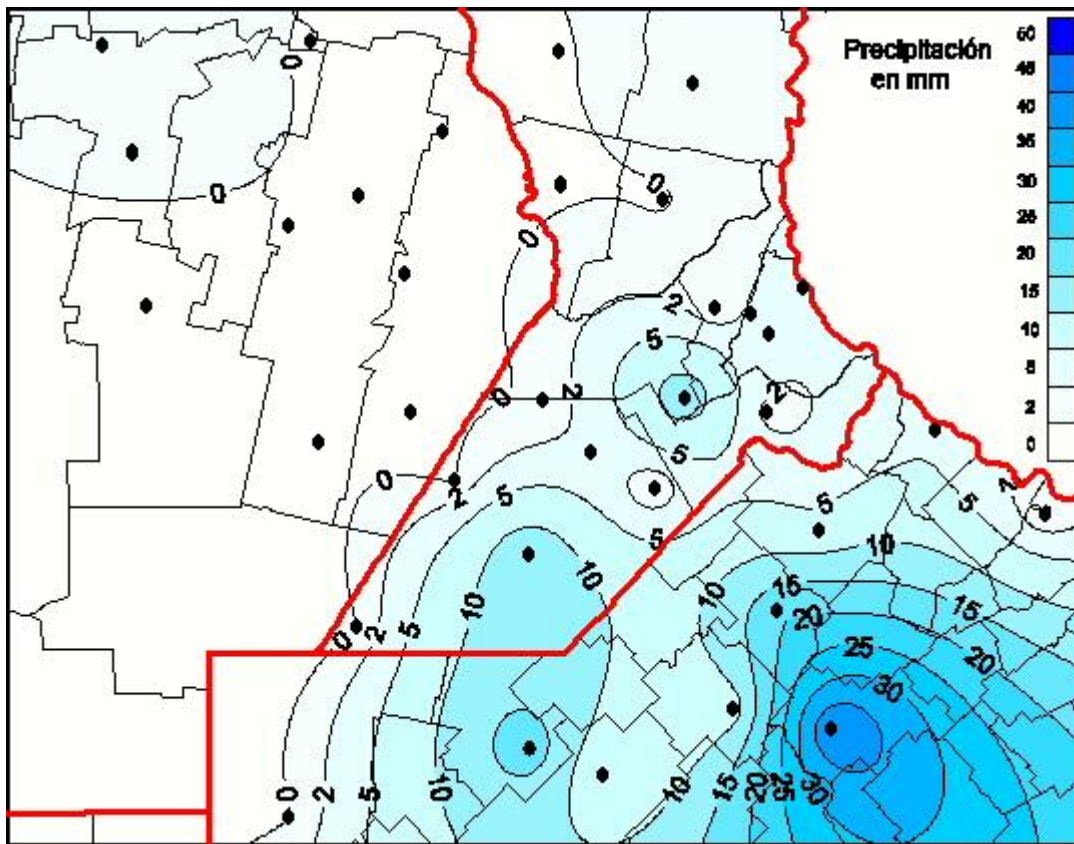

Lluvias

Mapa de precipitación acumulada en las últimas 24 horas.
(Desde las 8:00AM hasta las 8:00AM). Se actualiza a las 10:00hs.