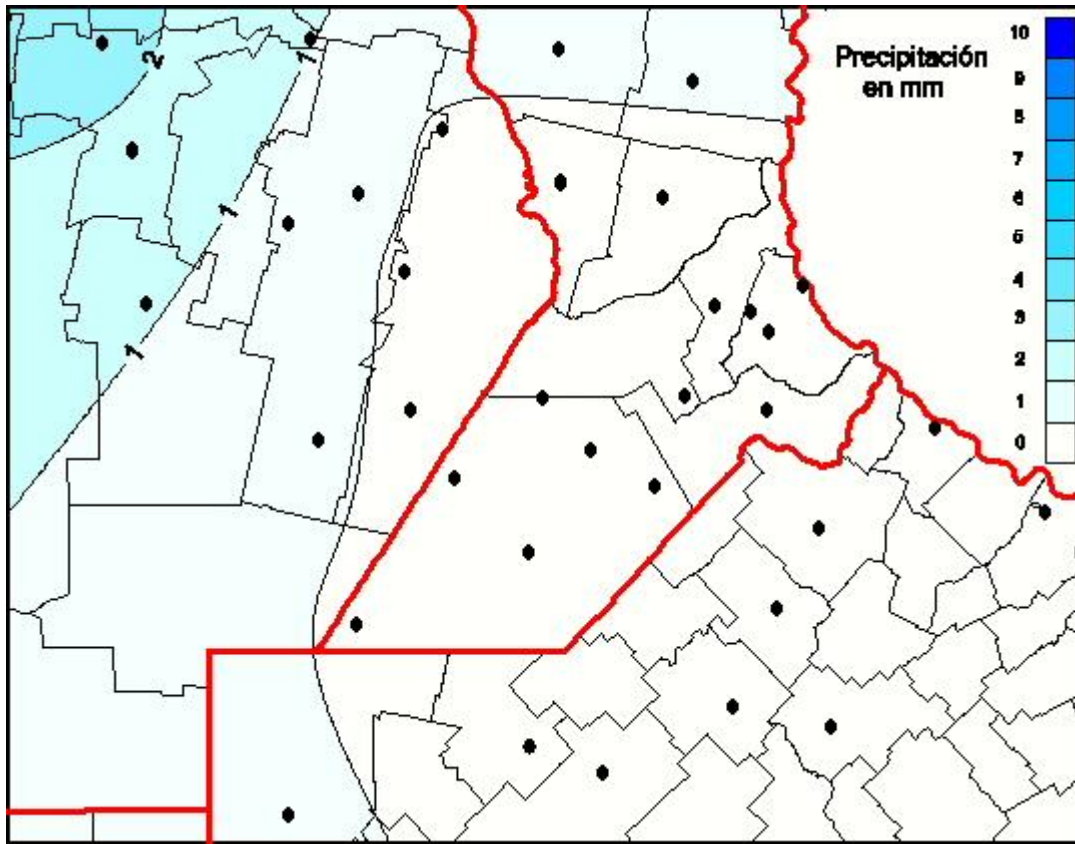

# Lluvias

Mapa de precipitación acumulada en las últimas 24 horas.  
(Desde las 8:00AM hasta las 8:00AM). Se actualiza a las 10:00hs.