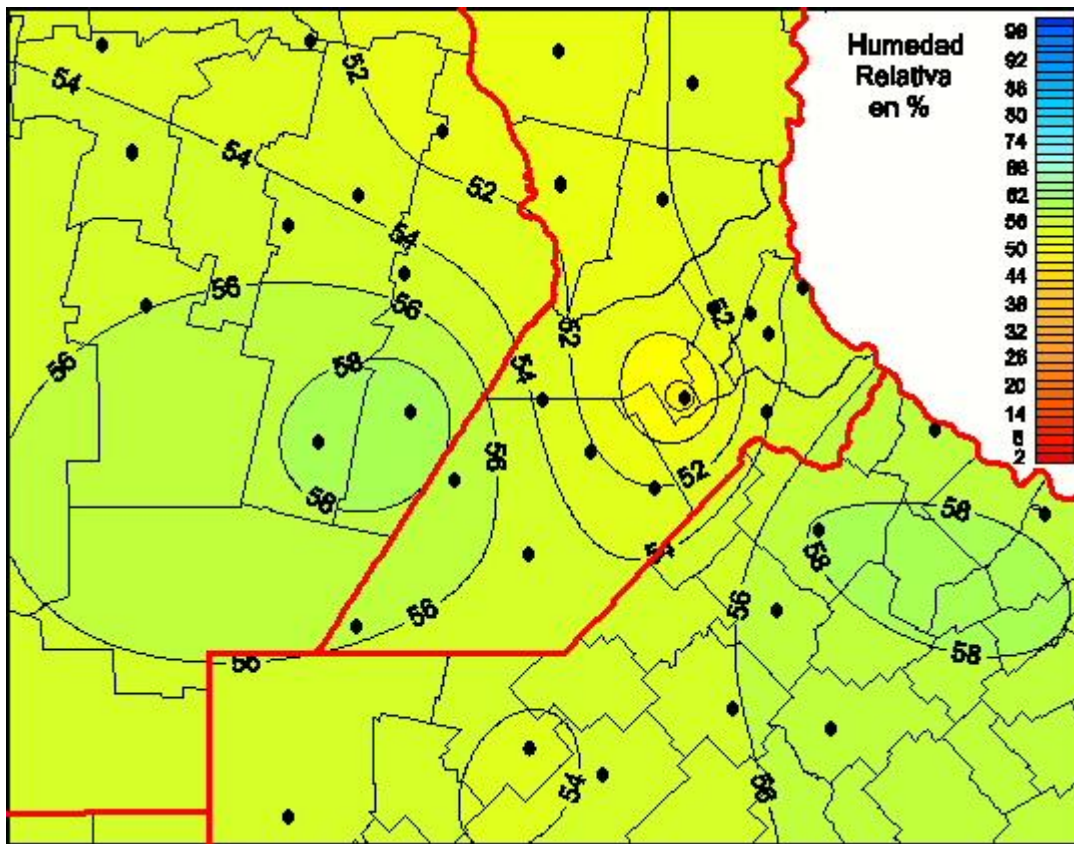

Humedad Relativa

Mapa de humedad relativa de las últimas 72 horas.
(Desde las 8:00AM hasta las 8:00AM). Se actualiza a las 10:00hs.