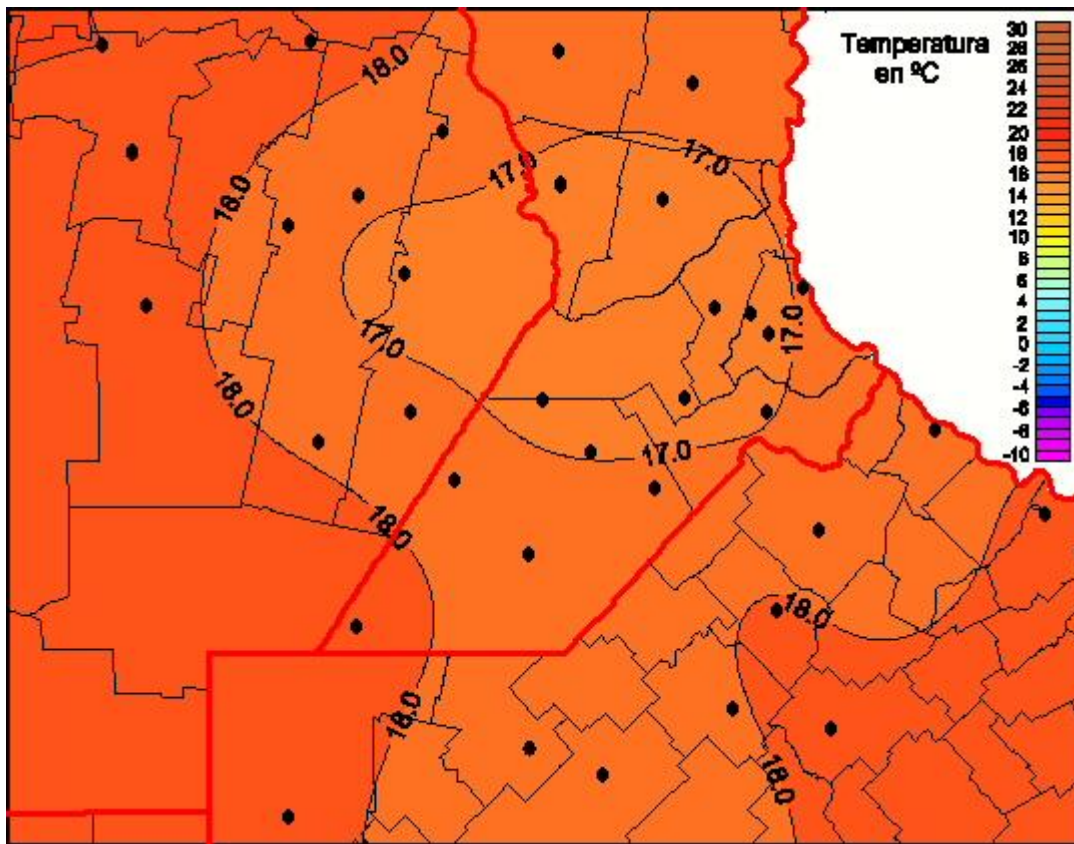

Temperaturas Mínimas

Mapa de temperaturas mínimas de las las últimas 72 horas.
(Desde las 8:00AM hasta las 8:00AM). Se actualiza a las 10:00hs.