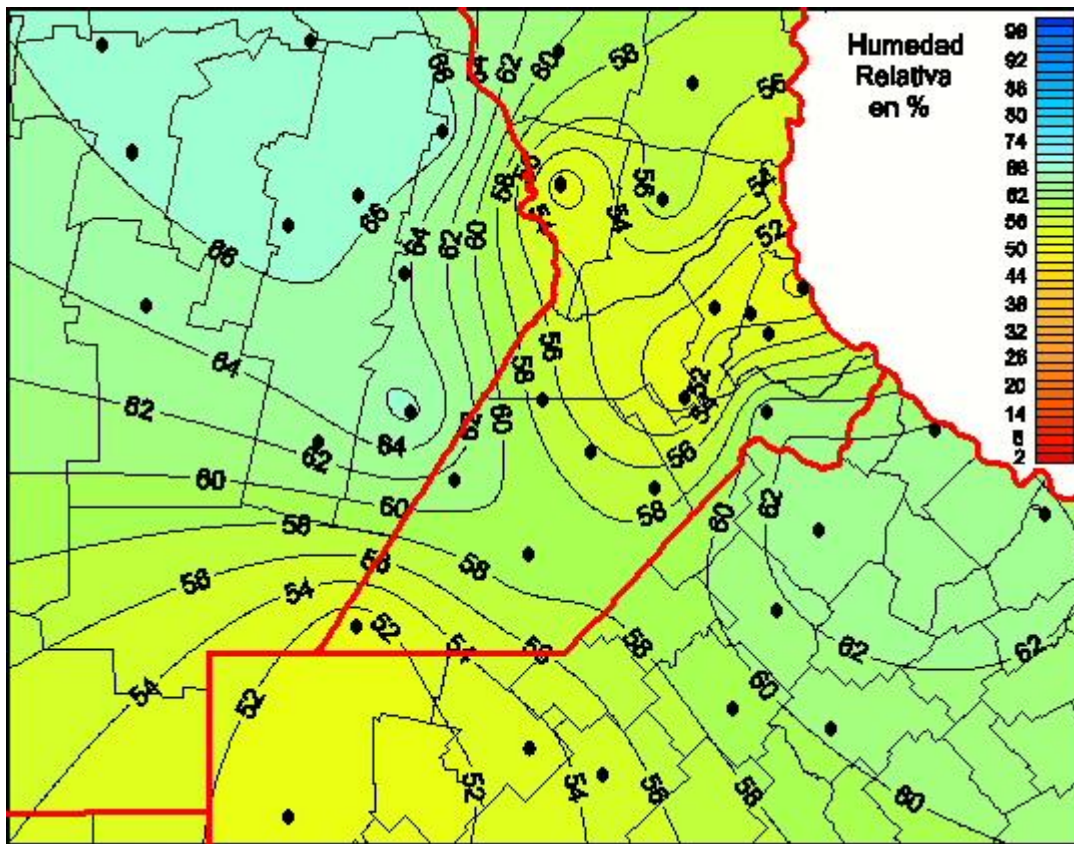

Humedad Relativa

Mapa de humedad relativa de las últimas 24 horas.
(Desde las 8:00AM hasta las 8:00AM). Se actualiza a las 10:00hs.