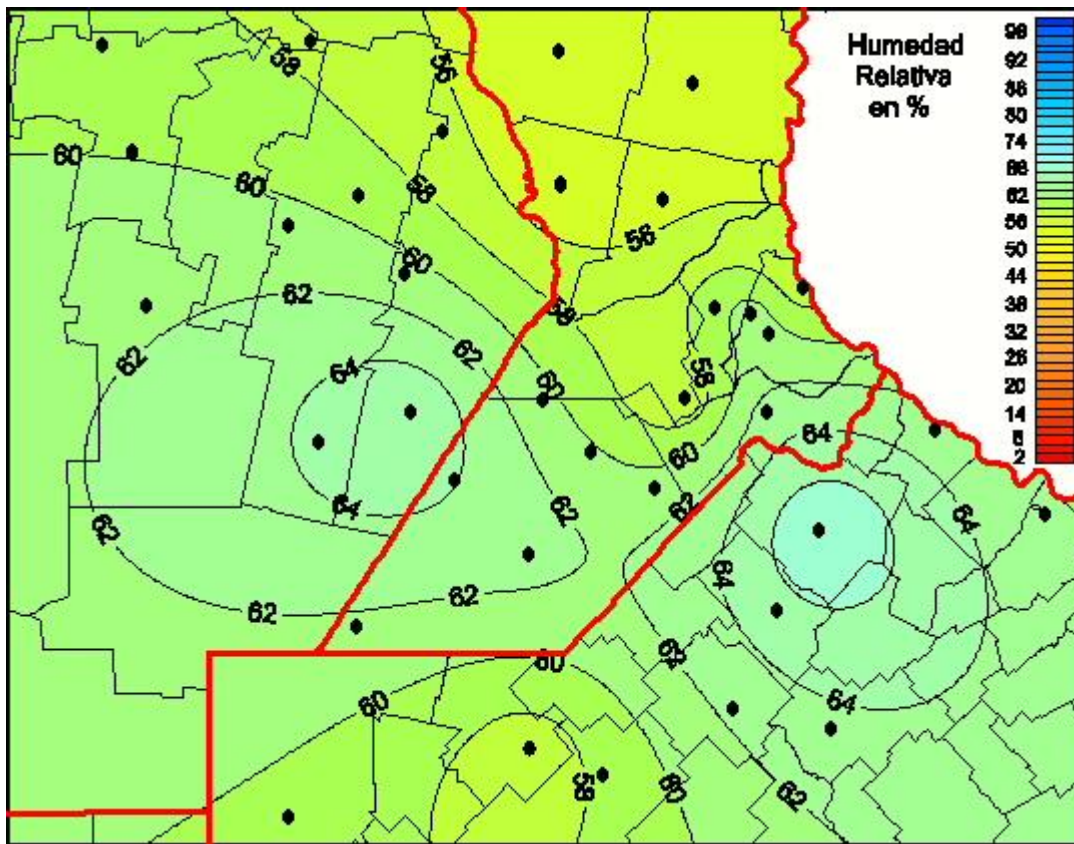

Humedad Relativa

Mapa de humedad relativa de las últimas 24 horas.
(Desde las 8:00AM hasta las 8:00AM). Se actualiza a las 10:00hs.