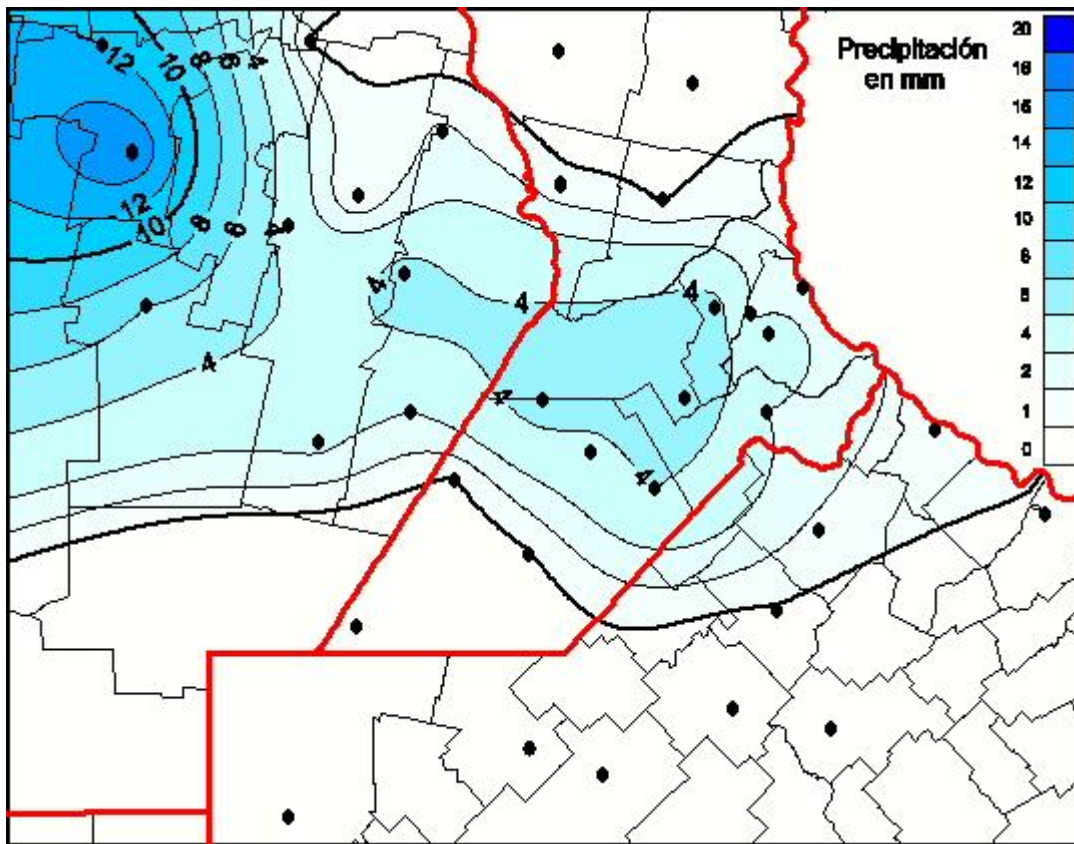

Lluvias

Mapa de precipitación acumulada en las últimas 24 horas.
(Desde las 8:00AM hasta las 8:00AM). Se actualiza a las 10:00hs.