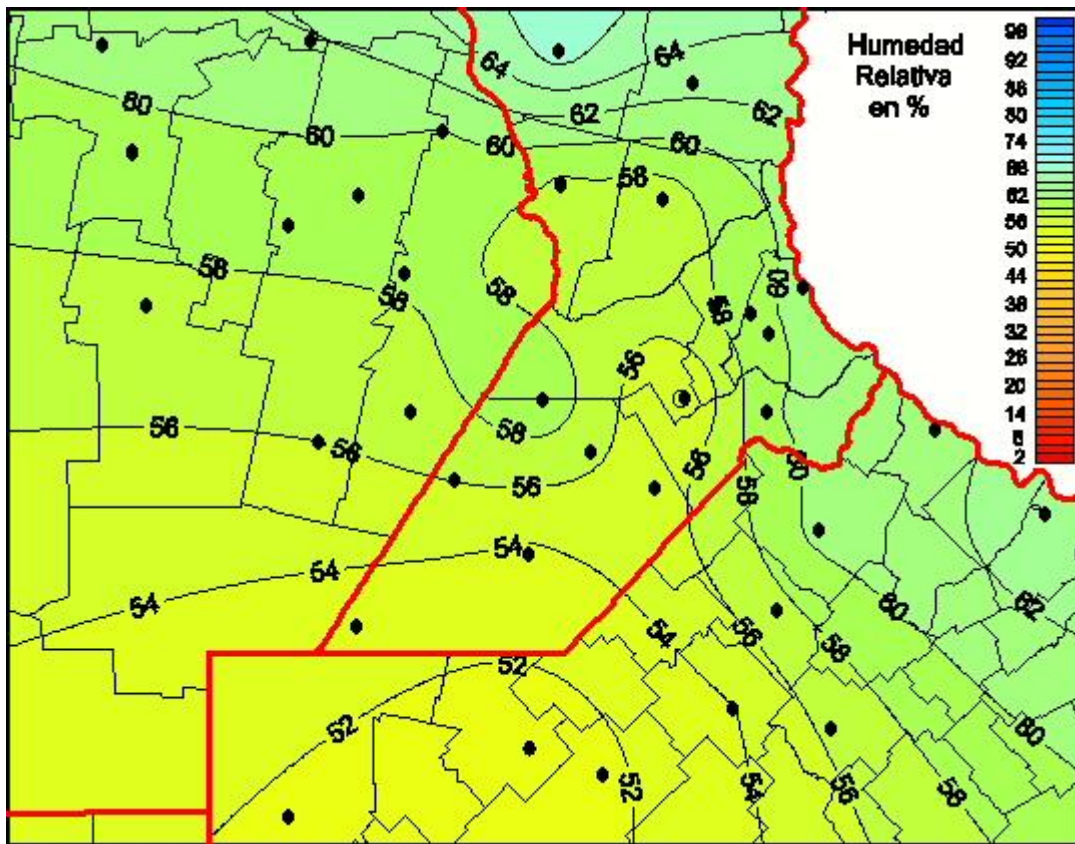

## Humedad Relativa

Mapa de humedad relativa de las las últimas 24 horas.  
(Desde las 8:00AM hasta las 8:00AM). Se actualiza a las 10:00hs.