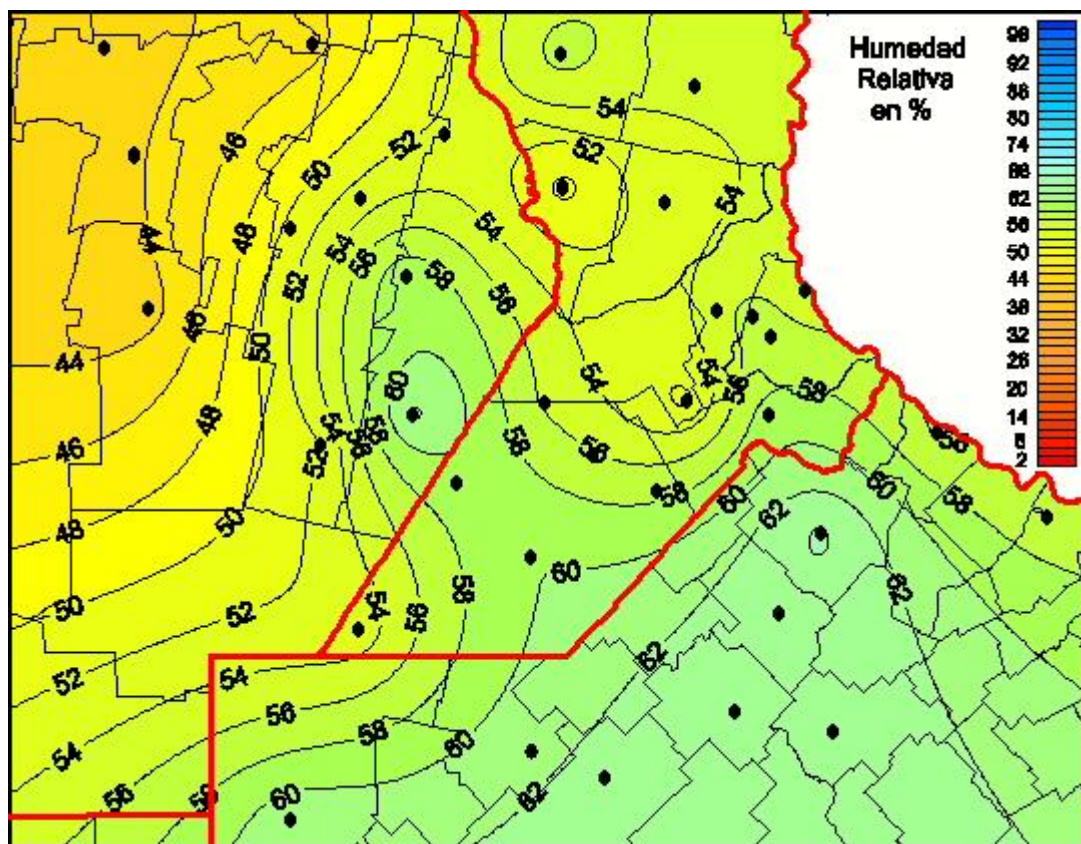

## Humedad Relativa

Mapa de humedad relativa de las últimas 24 horas.  
(Desde las 8:00AM hasta las 8:00AM). Se actualiza a las 10:00hs.