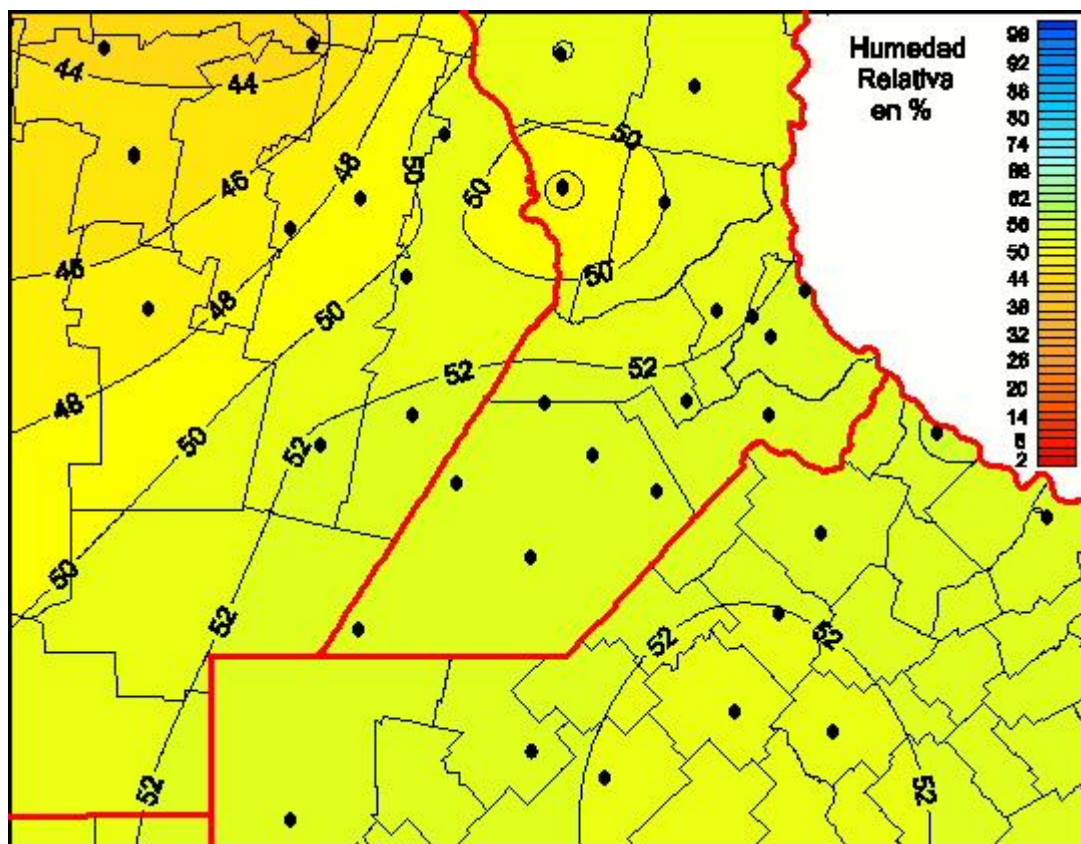

Humedad Relativa

Mapa de humedad relativa de las las últimas 24 horas.
(Desde las 8:00AM hasta las 8:00AM). Se actualiza a las 10:00hs.