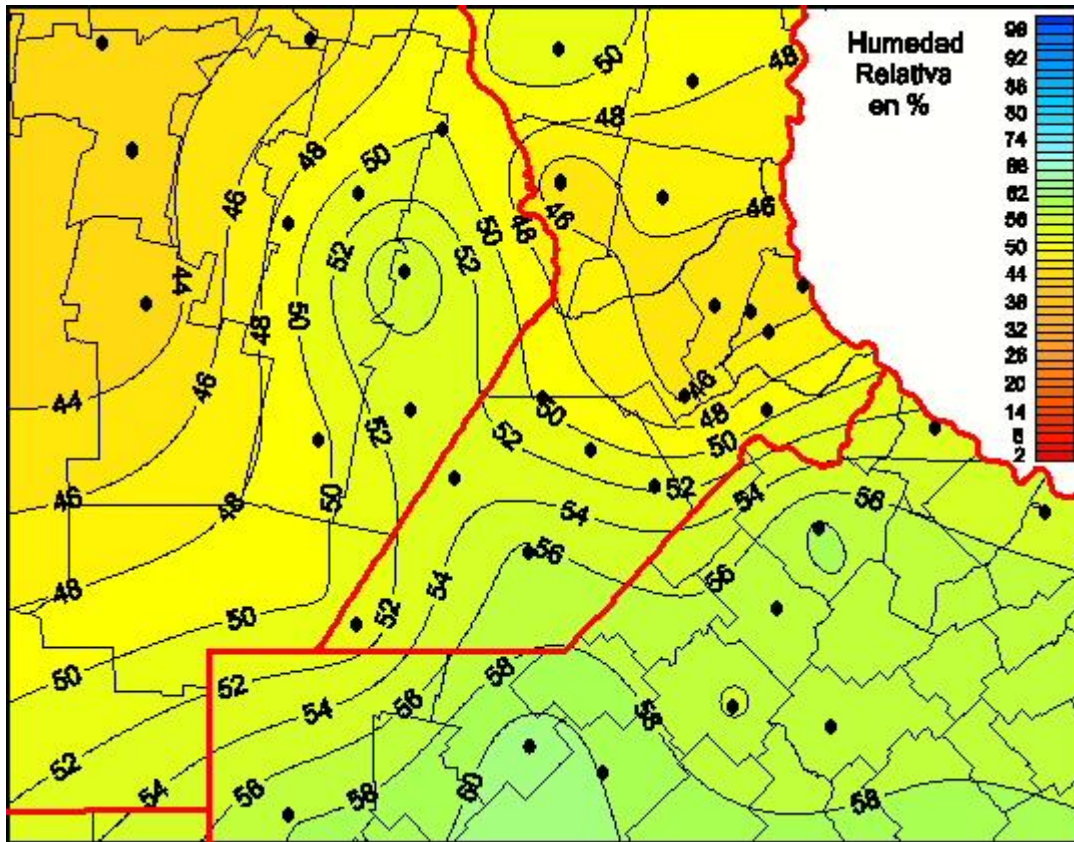

# Humedad Relativa

Mapa de humedad relativa de las las últimas 120 horas.  
(Desde las 8:00AM hasta las 8:00AM). Se actualiza a las 10:00hs.