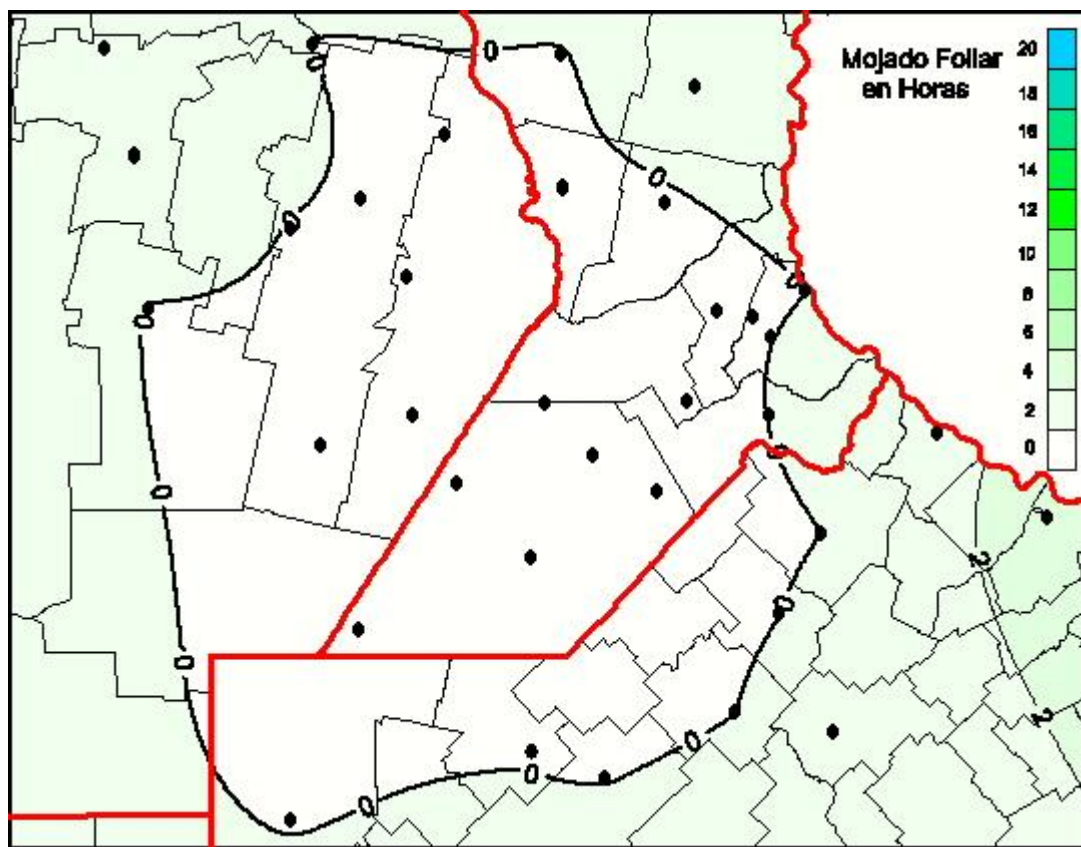

Humedad de Hoja

Mapa de humedad de hoja de las las últimas 24 horas.
(Desde las 8:00AM hasta las 8:00AM). Se actualiza a las 10:00hs.