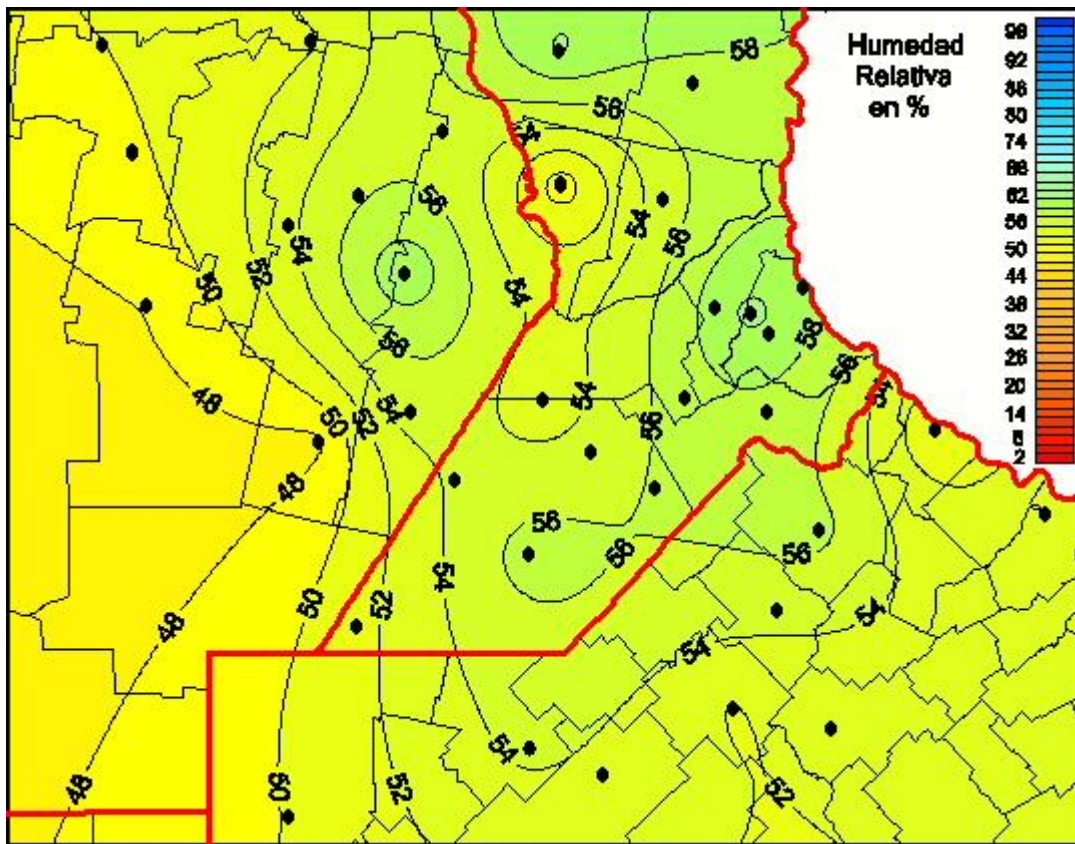

Humedad Relativa

Mapa de humedad relativa de las últimas 24 horas.
(Desde las 8:00AM hasta las 8:00AM). Se actualiza a las 10:00hs.