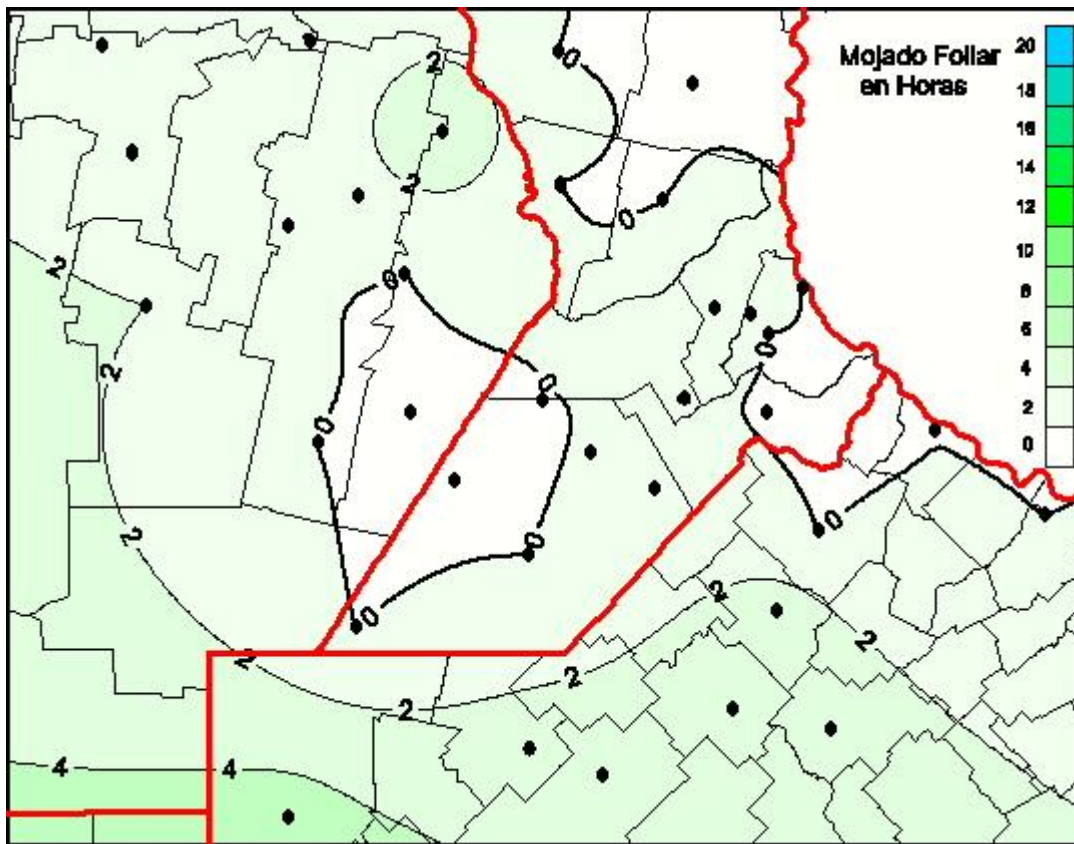

Humedad de Hoja

Mapa de humedad de hoja de las las últimas 120 horas.
(Desde las 8:00AM hasta las 8:00AM). Se actualiza a las 10:00hs.