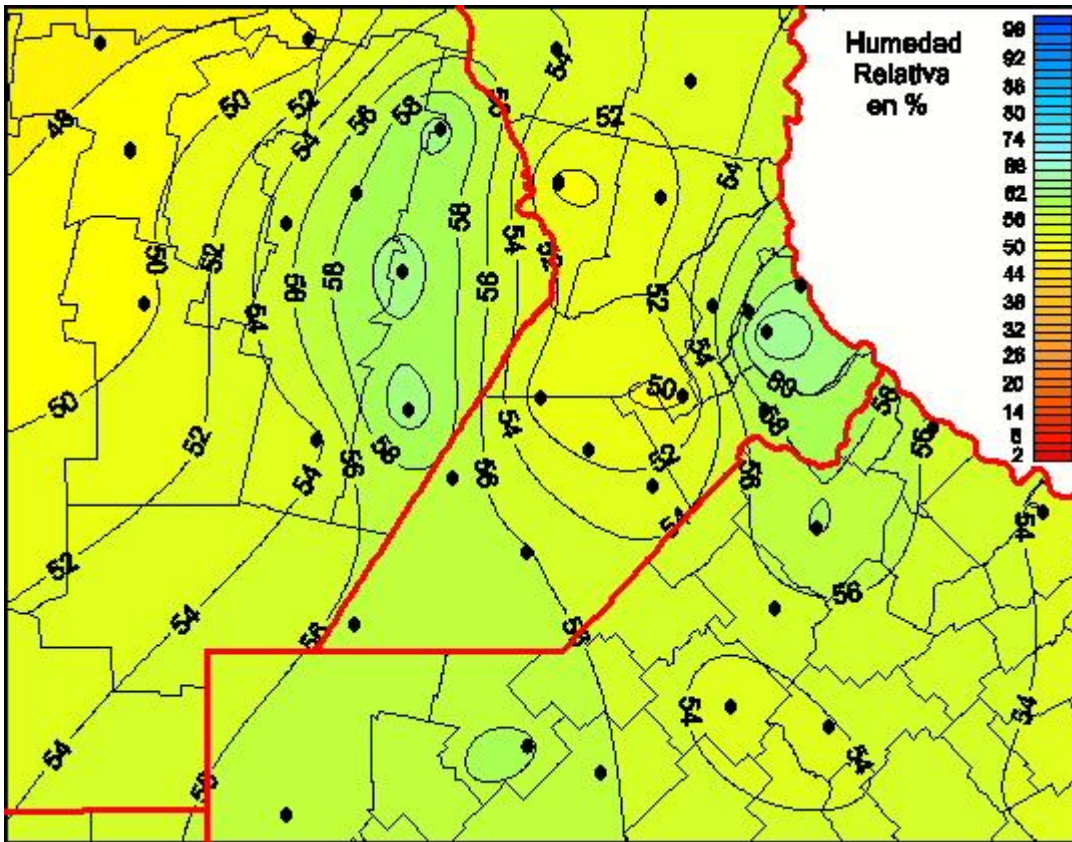

Humedad Relativa

Mapa de humedad relativa de las las últimas 120 horas.
(Desde las 8:00AM hasta las 8:00AM). Se actualiza a las 10:00hs.