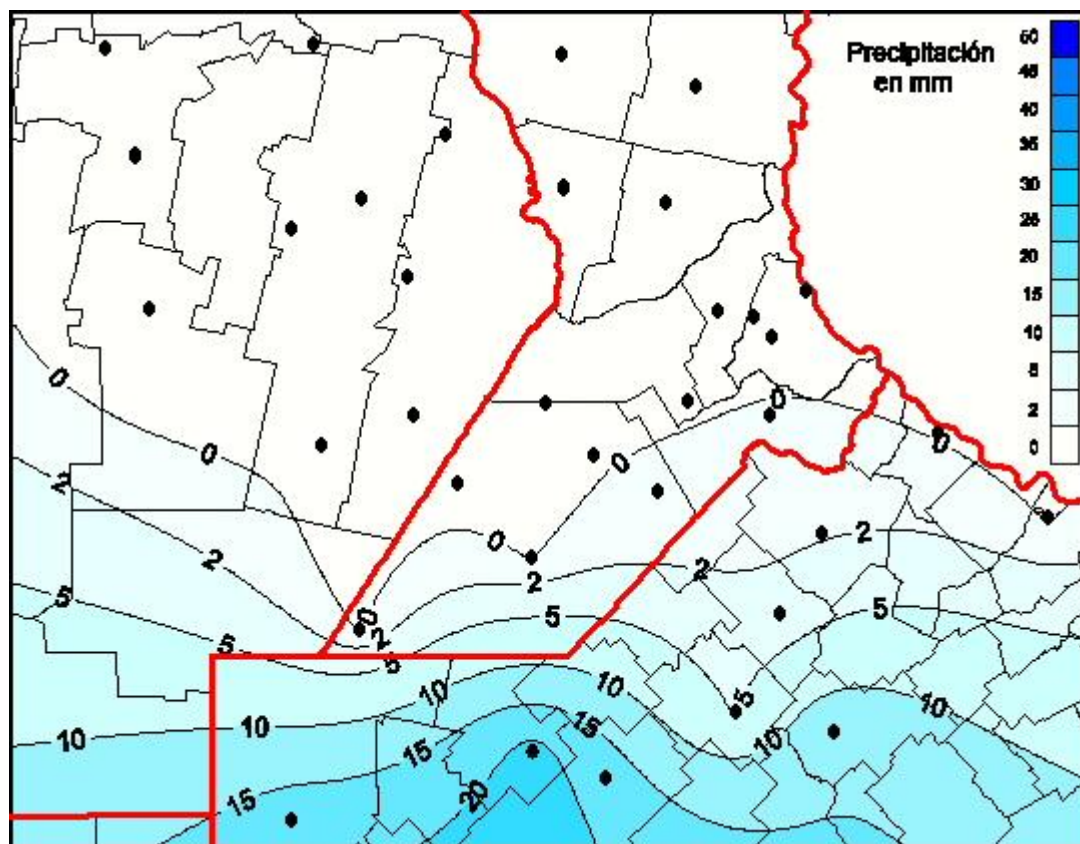

## Lluvias

Mapa de precipitación acumulada en las últimas 120 horas.  
(Desde las 8:00AM hasta las 8:00AM). Se actualiza a las 10:00hs.