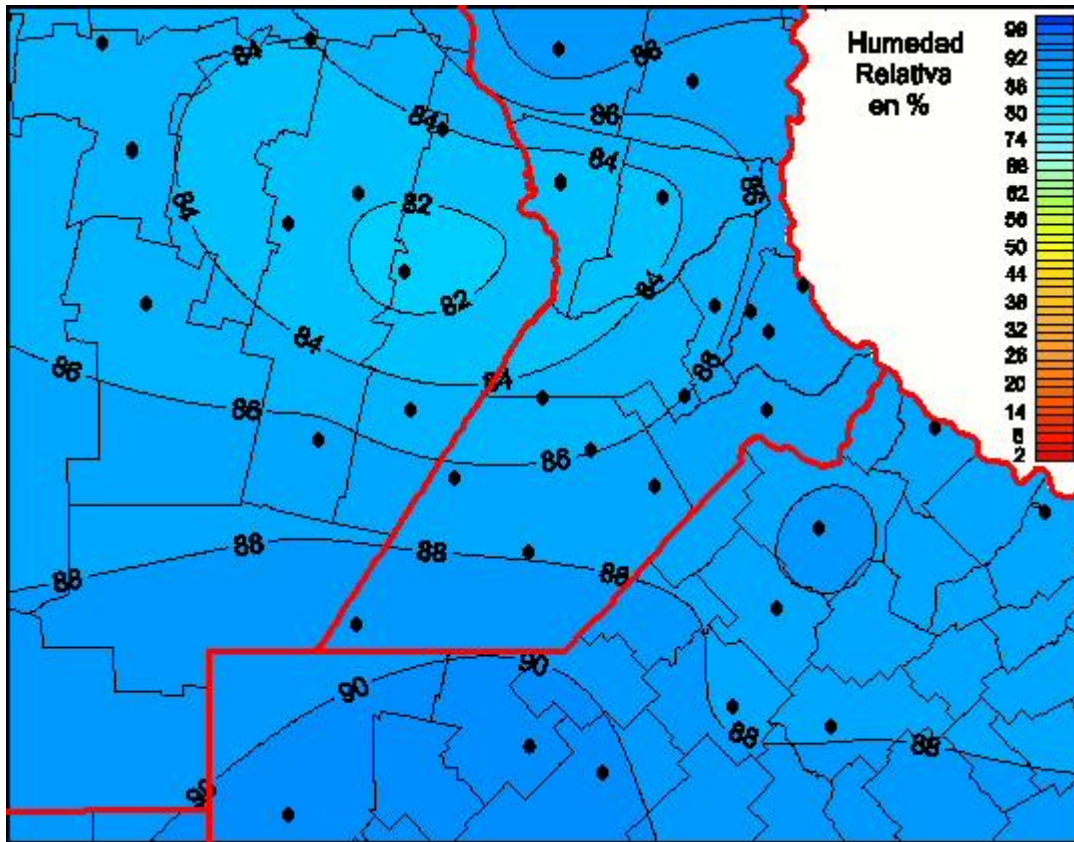

Humedad Relativa

Mapa de humedad relativa de las últimas 24 horas.
(Desde las 8:00AM hasta las 8:00AM). Se actualiza a las 10:00hs.