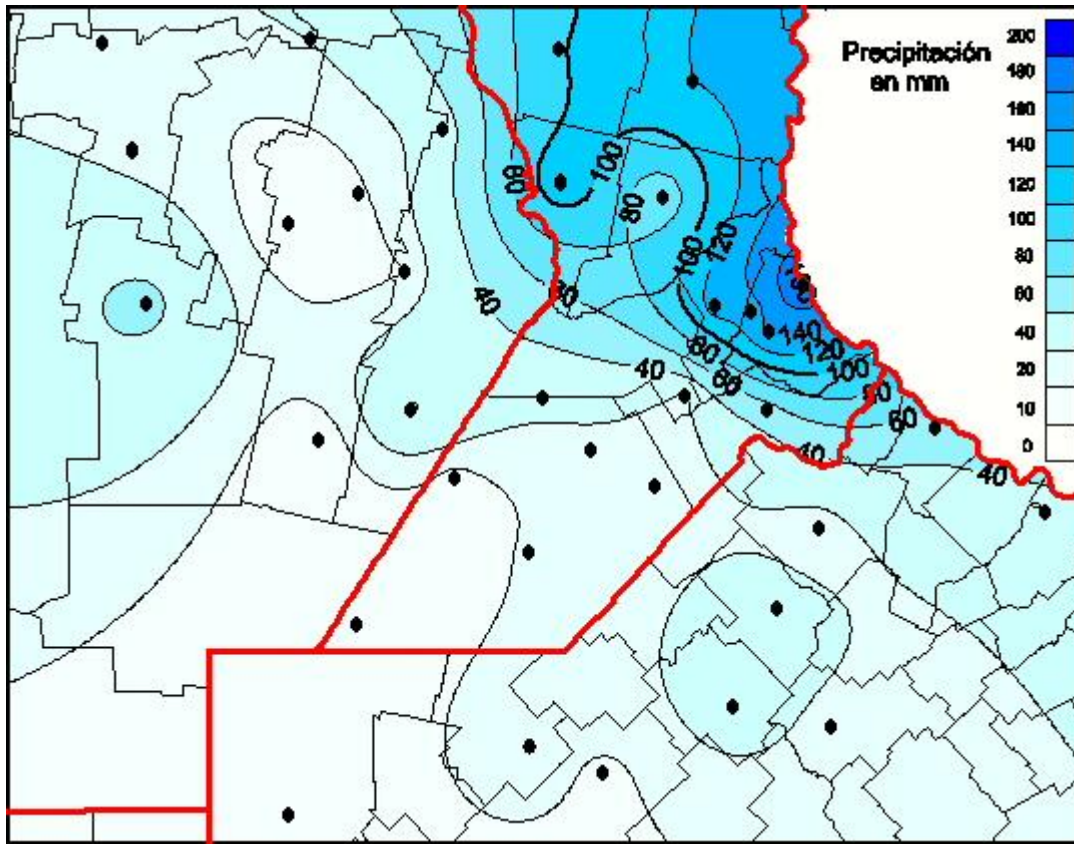

Lluvias

Mapa de precipitación acumulada en las últimas 24 horas.
(Desde las 8:00AM hasta las 8:00AM). Se actualiza a las 10:00hs.