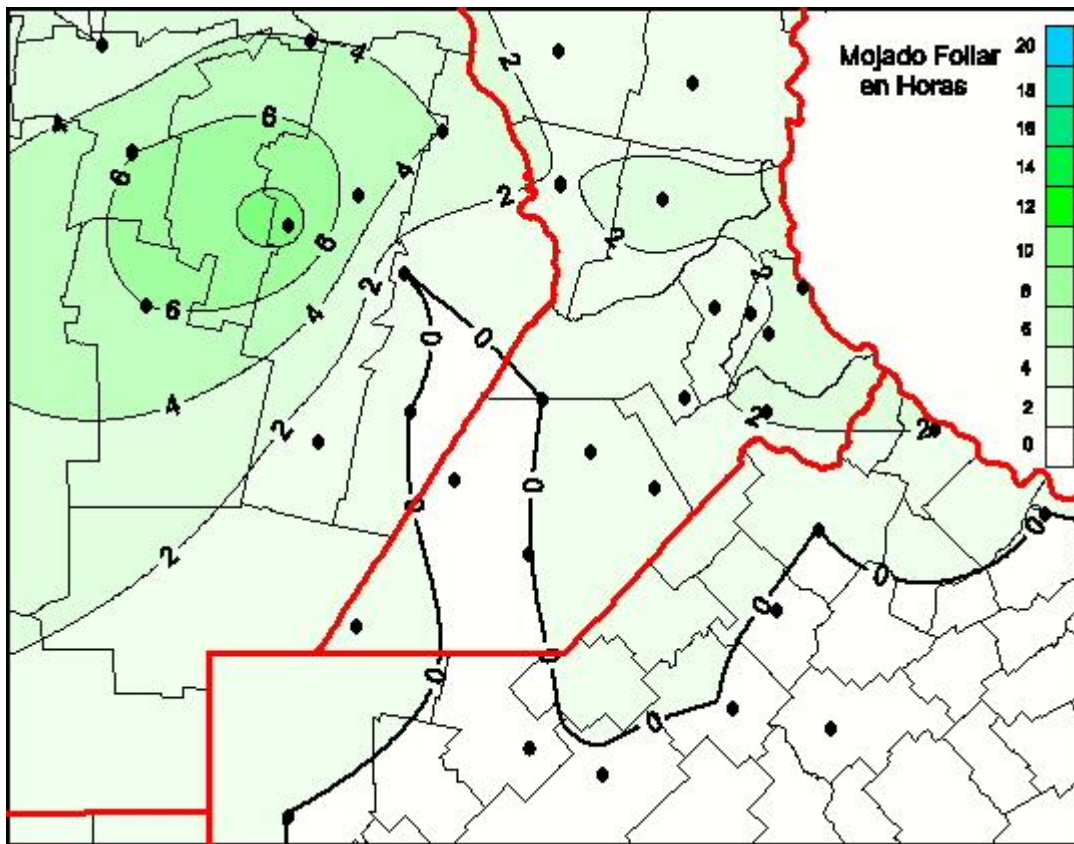

Humedad de Hoja

Mapa de humedad de hoja de las las últimas 24 horas.
(Desde las 8:00AM hasta las 8:00AM). Se actualiza a las 10:00hs.