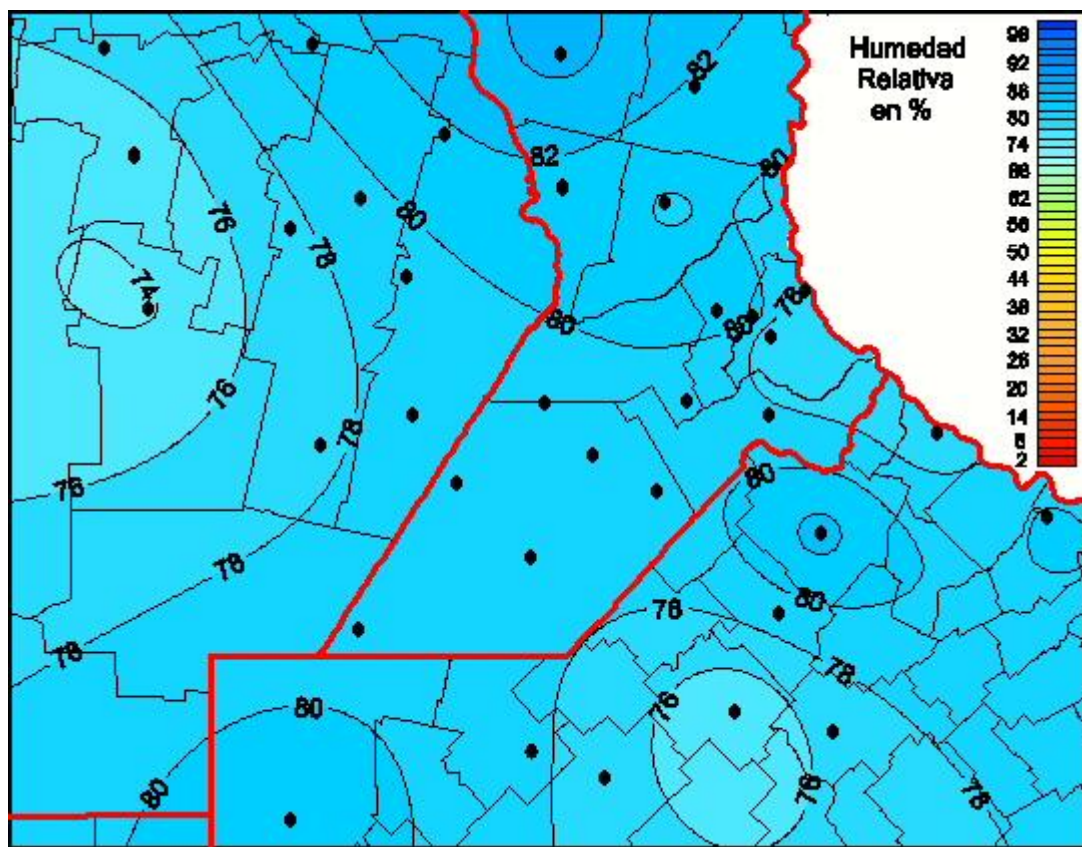

Humedad Relativa

Mapa de humedad relativa de las las últimas 24 horas.
(Desde las 8:00AM hasta las 8:00AM). Se actualiza a las 10:00hs.