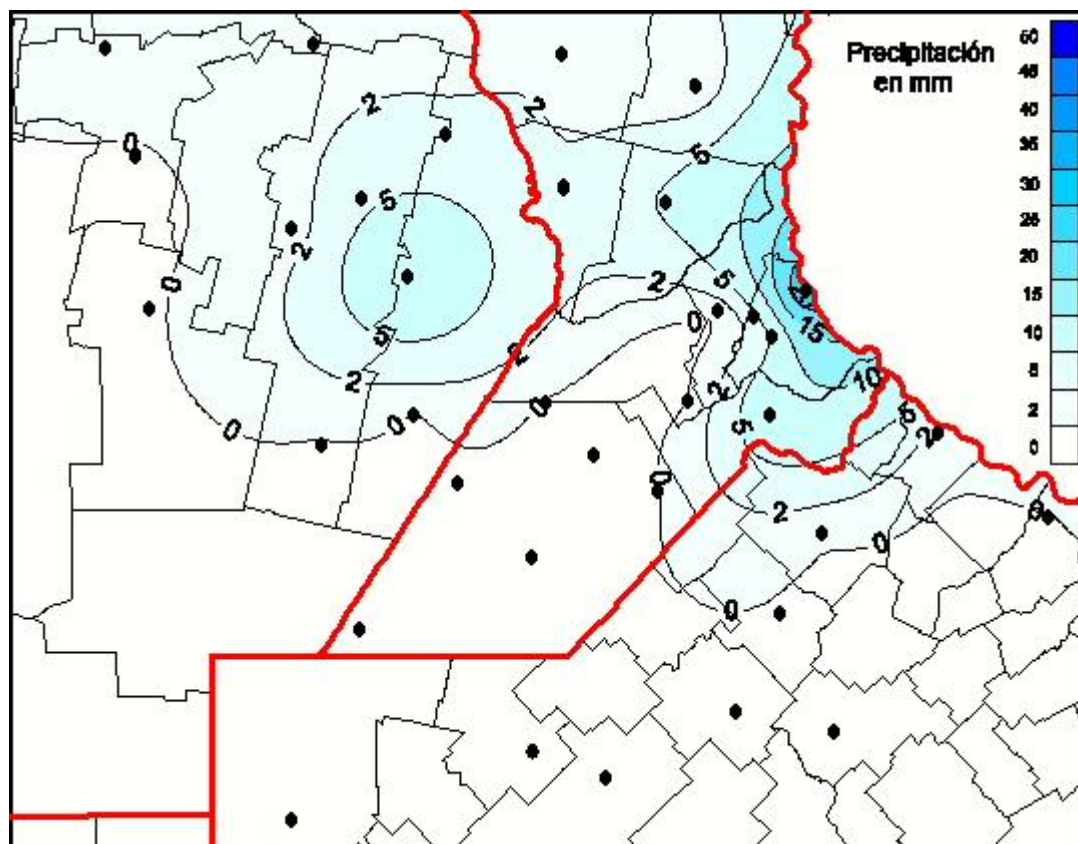

Lluvias

Mapa de precipitación acumulada en las últimas 24 horas.
(Desde las 8:00AM hasta las 8:00AM). Se actualiza a las 10:00hs.