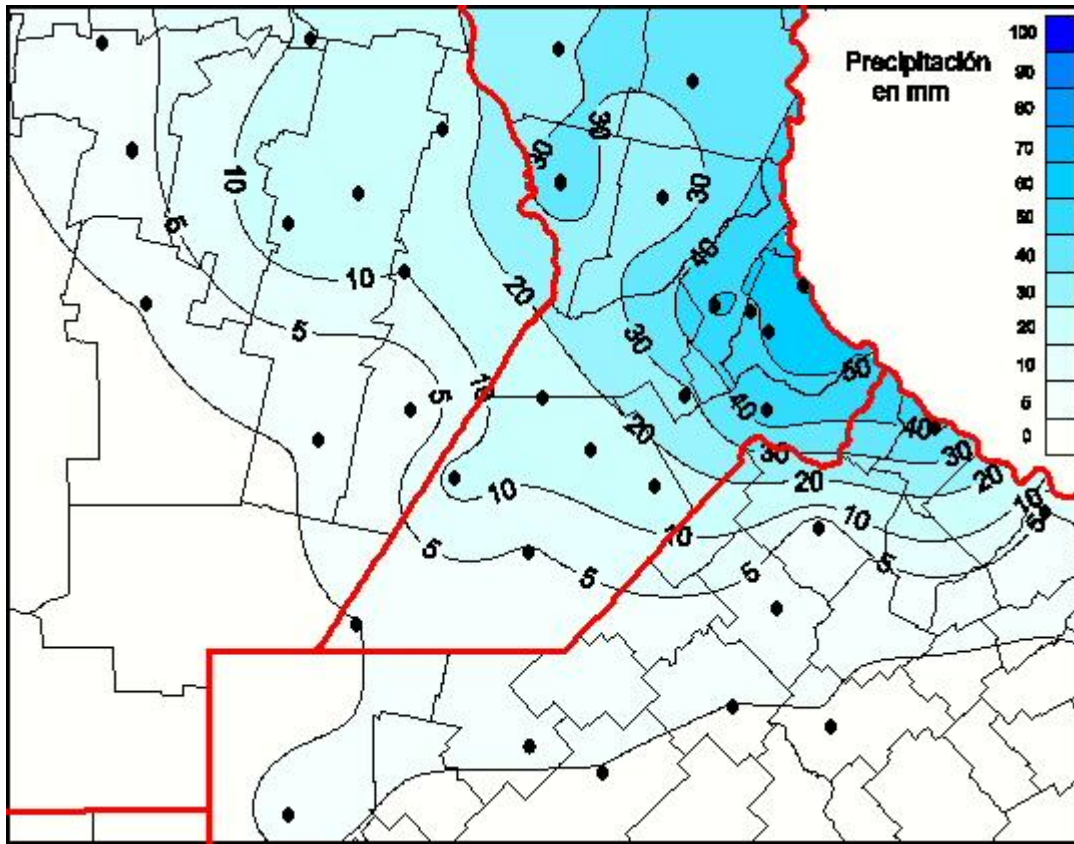

Lluvias

Mapa de precipitación acumulada en las últimas 24 horas.
(Desde las 8:00AM hasta las 8:00AM). Se actualiza a las 10:00hs.