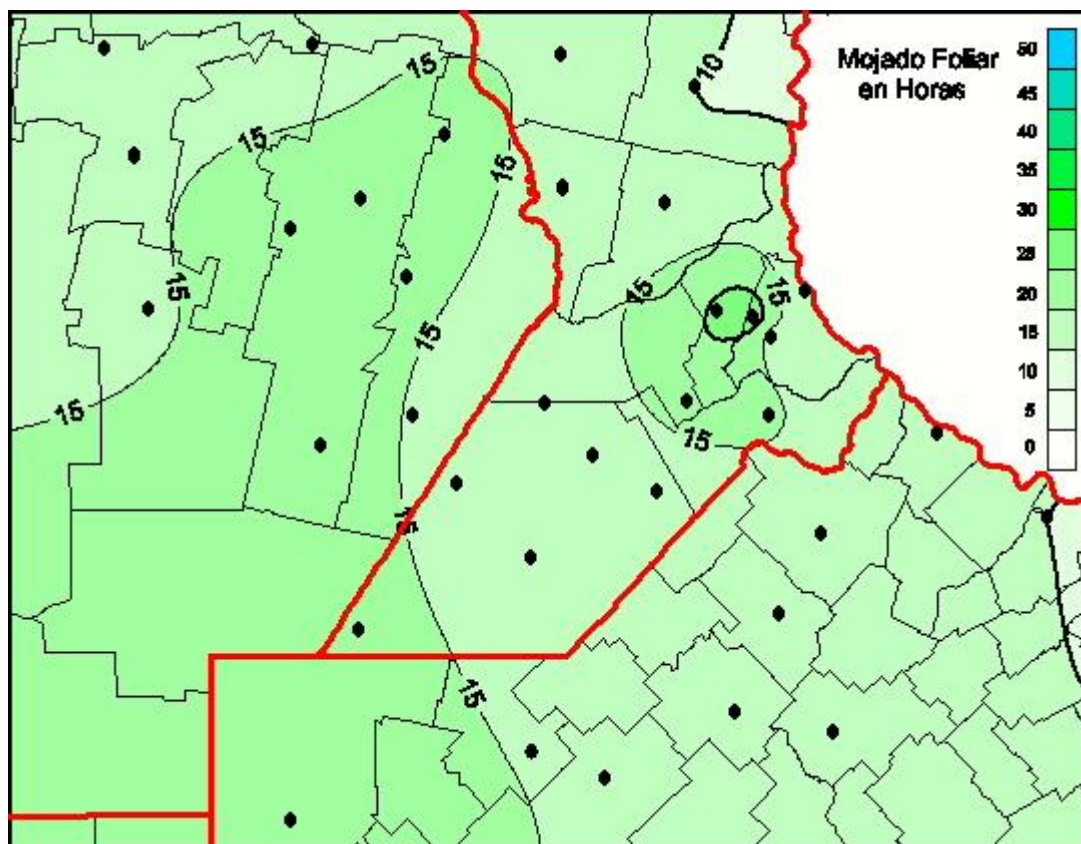

Humedad de Hoja

Mapa de humedad de hoja de las últimas 96 horas.
(Desde las 8:00AM hasta las 8:00AM). Se actualiza a las 10:00hs.