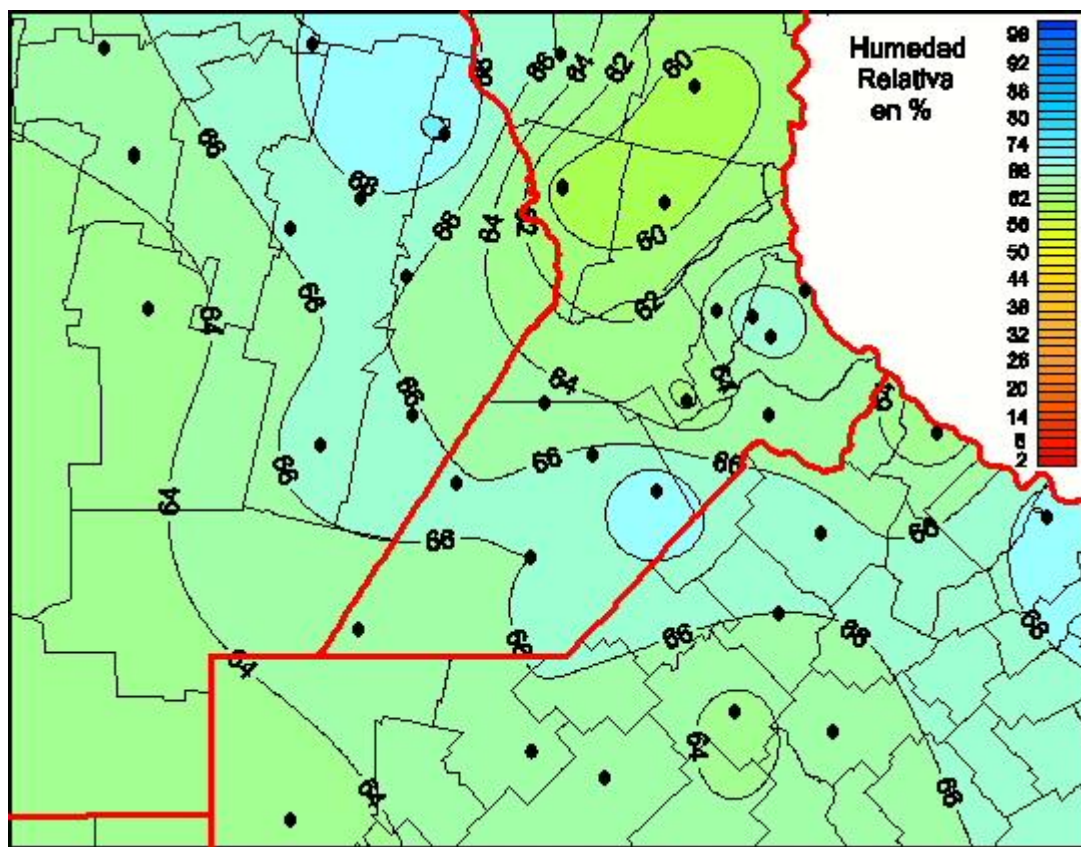

Humedad Relativa

Mapa de humedad relativa de las últimas 96 horas.
(Desde las 8:00AM hasta las 8:00AM). Se actualiza a las 10:00hs.