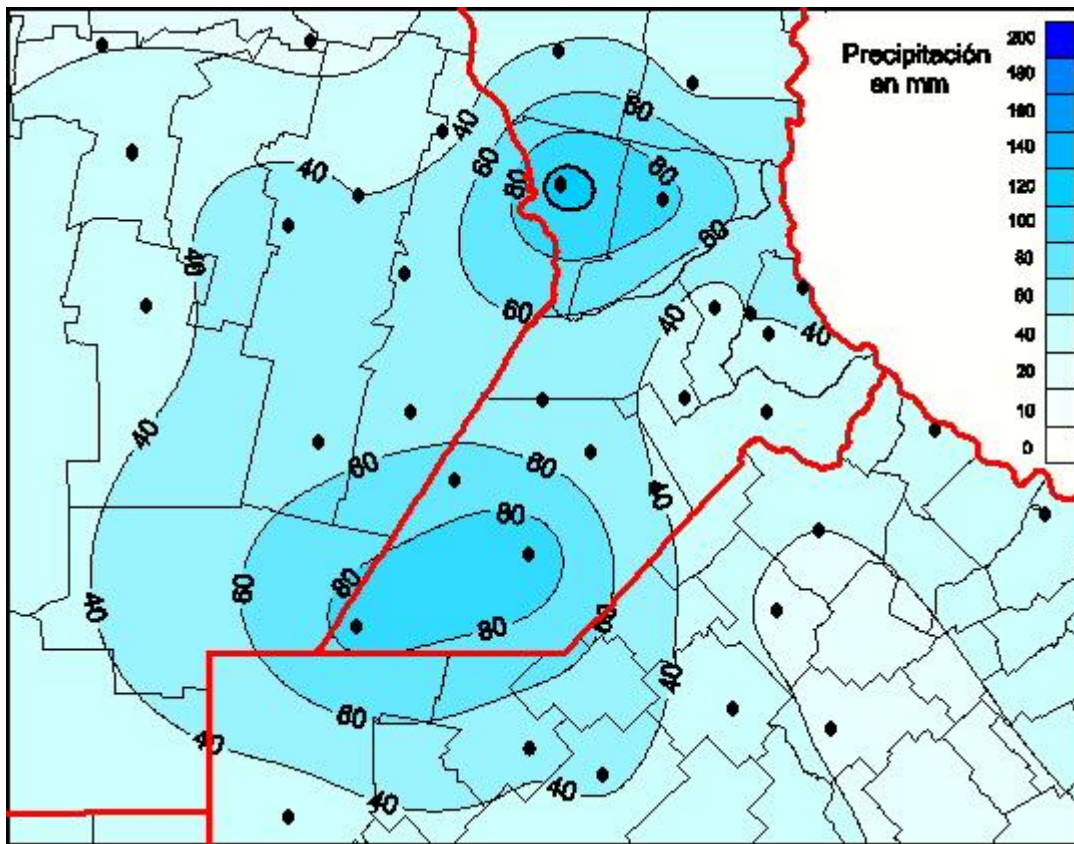

Lluvias

Mapa de precipitación acumulada en las últimas 96 horas.
(Desde las 8:00AM hasta las 8:00AM). Se actualiza a las 10:00hs.