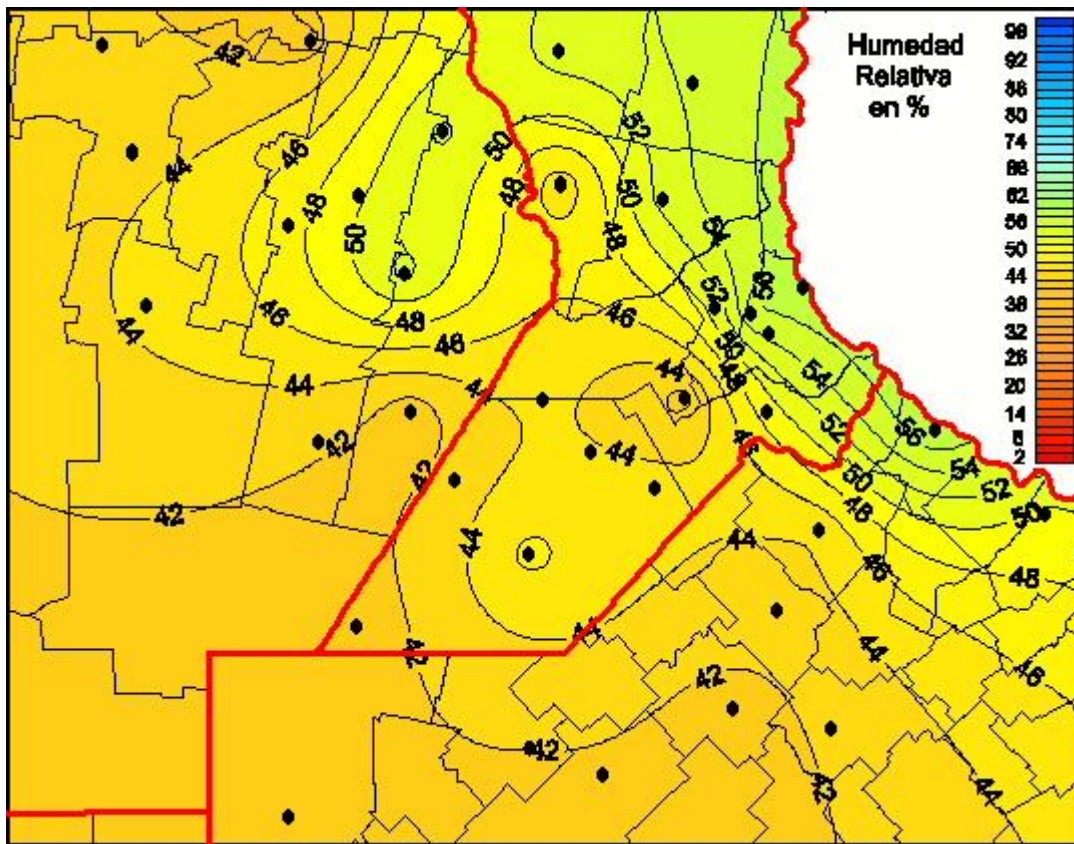

Humedad Relativa

Mapa de humedad relativa de las las últimas 24 horas.
(Desde las 8:00AM hasta las 8:00AM). Se actualiza a las 10:00hs.