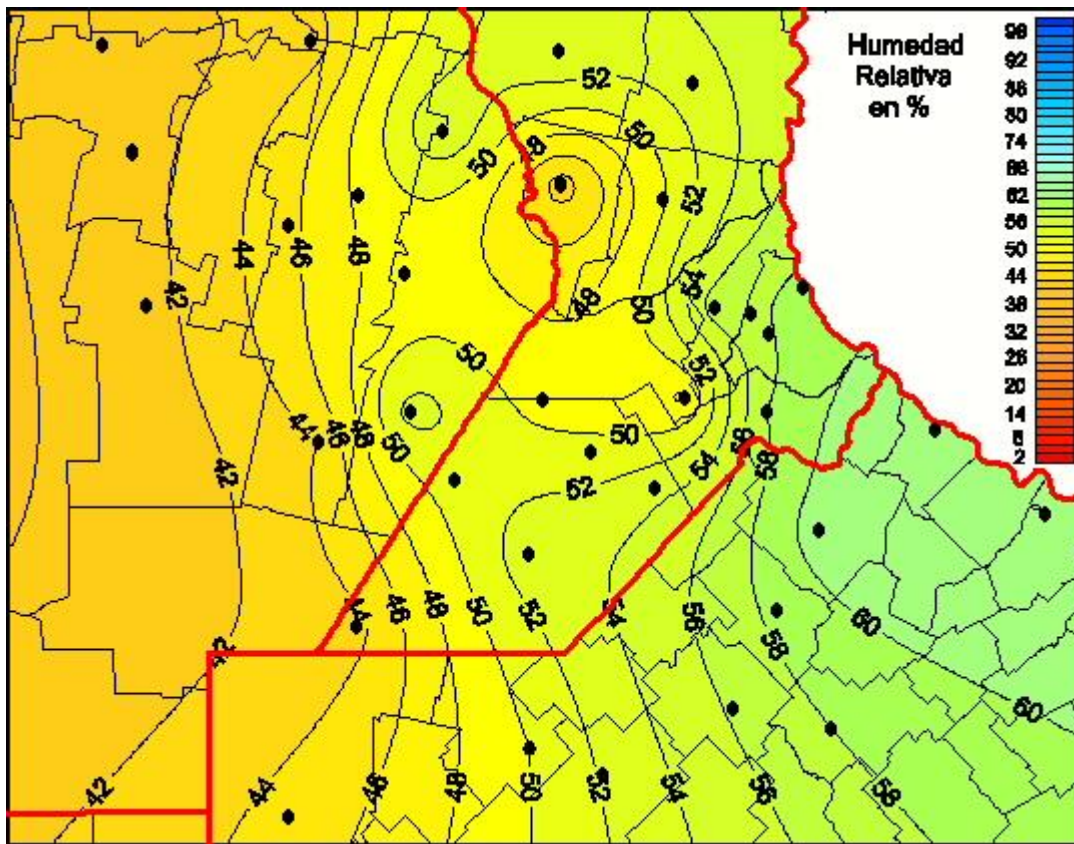

Humedad Relativa

Mapa de humedad relativa de las últimas 24 horas.
(Desde las 8:00AM hasta las 8:00AM). Se actualiza a las 10:00hs.